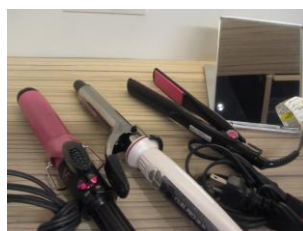

■女性専用のオプションも充実「女性専用席」完備

女性専用席には女性に嬉しいサービスを多数ご用意しております。外出先でも髪の手入れができるドライヤーやヘアアイロンの他、美容フェイスローラー、マッサージクッションなども無料で貸し出ししております。ちょっとした休憩やデートの前などにお立ち寄りください。

■禁煙レディースエリア 10 席