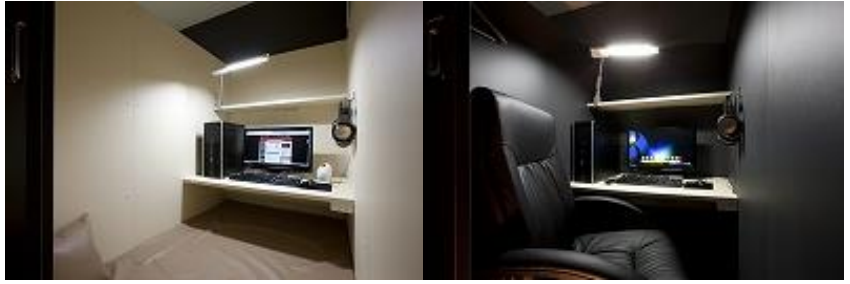

お席の種類

■禁煙エリア 計 58 席

フラットシート 30 席
ハイバックシート 8 席
リクライニングシート 8 席
ペアフラットシート 7 席 (収容 14 名)
トリプルシート 2 席 (収容 6 名)
シアタールーム 3 部屋 (収容 6 名)

■喫煙エリア 計 18 席

フラットシート 10 席
ハイバックシート 1 席
リクライニングシート 4 席
ペアフラットシート 3 席 (収容 6 名)

■禁煙レディースエリア 計 10 席

フラットシート 9 席
ハイバックシート 1 席

■オプション

シャワールーム 2 部屋

施設料金

■基本料金 : 195 円~/30 分	■デイパック : 3H 940 円~/5H 1,430 円~/8H 1,910 円~
■ナイトパック : 6H 1,130 円~/9H 1,800 円~	■レディースパック : 3H 840 円~
■シアタールーム : 575 円~/60 分	■シャワールーム : 480 円~/20 分

【本リリースに関するお問い合わせ】

株式会社ダイヤモンドダイニング 広報部 : 中田
〒108-0014 東京都港区芝 4-1-23 三田 NN ビル 18F
T E L : 03-6858-6085 F A X : 03-6858-6086 または 020-4662-1757
E - M a i l : pr@diamond-dining.com
<http://www.diamond-dining.jp/>