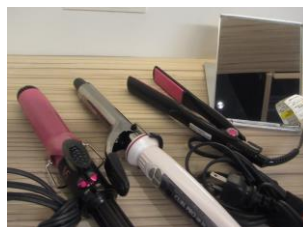

※13歳未満の方はご視聴いただけません ※別途ブース利用料が必要となります

■ 「攻殻機動隊新劇場版 Virtual Reality Diver」(15分) /600円(税込)

■完全プライベート空間「シアタールーム」完備

4Kテレビ設置の完全個室で、映画やゲームなどが大迫力でお楽しみいただけます。ヘッドホンなしでご視聴できますので、親しいお仲間とおしゃべりしながらご利用いただけます。完全プライベート空間で、ゆったりとお好きな時間をお過ごしください。

■シアタールーム 3部屋完備 6名収容 575円~/60分

■女性専用のオプションも充実「女性専用席」完備

女性専用席には女性に嬉しいサービスを多数ご用意しております。外出先でも髪の手入れができるドライヤーやヘアアイロンの他、美容フェイスローラー、マッサージクッションなども無料で貸し出ししております。ちょっとした休憩やデートの前などにお立ち寄りください。

■禁煙レディースエリア 10席

お席の種類

■禁煙エリア 計 58席