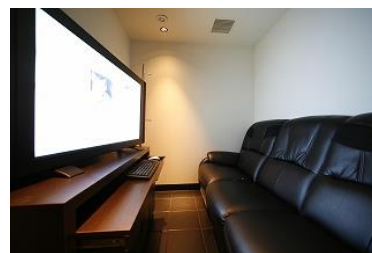

店内・サービス

白を基調とした清潔感溢れる店内は、ネットカフェが初めての方、女性の方でも気軽に立ち寄れる雰囲気、休憩場所としても最適な空間となっております。常時30種類以上のドリンクやソフトクリームを無料でご利用いただける他、軽食、菓子類、アメニティ類なども販売しております。また人気話題のコミック・書籍、オンラインゲーム、DVD映画など多様なコンテンツをご用意しており、充実したプライベートタイムをお過ごしいただけます。

※13歳未満の方はご視聴いただけません ※別途ブース利用料が必要となります

■ 「攻殻機動隊新劇場版 Virtual Reality Diver」(15分) /600円(税込)

■完全プライベート空間「シアタールーム」完備

4Kテレビ設置の完全個室で、映画やゲームなどが大迫力でお楽しみいただけます。ヘッドホンなしでご視聴できますので、親しいお仲間とおしゃべりしながらご利用いただけます。完全プライベート空間で、ゆったりとお好きな時間をお過ごしください。

■シアタールーム 3部屋完備 6名収容 575円~/60分

■女性専用のオプションも充実「女性専用席」完備

女性専用席には女性に嬉しいサービスを多数ご用意しております。外出先でも髪の手入れができるドライヤーやヘアアイロンの他、美容フェイスローラー、マッサージクッションなども無料で貸し出ししております。ちょっとした休憩やデートの前などにお立ち寄りください。

■禁煙レディースエリア 10席

お席の種類

■禁煙エリア 計 58席