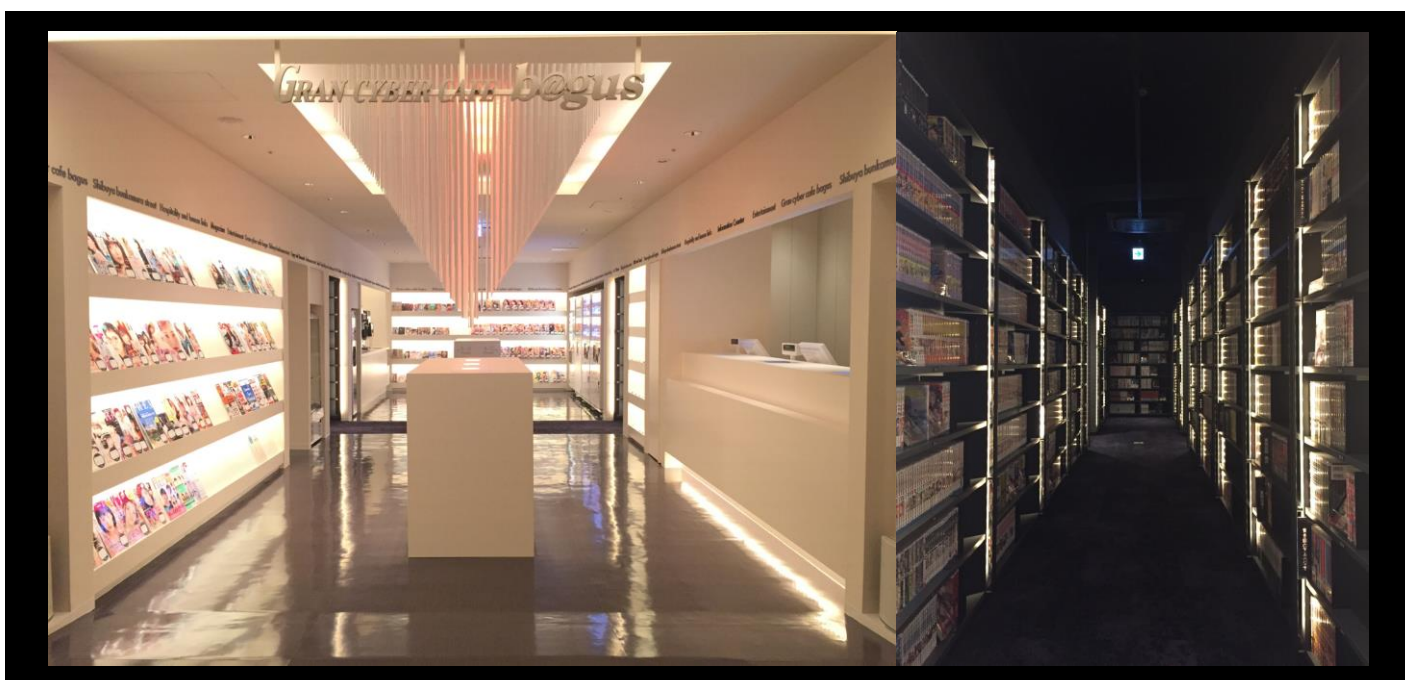

グラン サイバー カフェ バグース

『GRAN CYBER CAFE BAGUS 渋谷文化村通り店』6/21 (火) オープン!

オープンを記念してキャンペーン開催!

- ①新規入会者限定! 基本料金 100 円 (最初の 30 分)
- ②ナイトパック 9 時間パックご利用でシャワー無料!

ダイヤモンドダイニンググループの株式会社バグース (本社: 東京都港区、社長執行役員: 矢口 健一) は、いよいよ 6 月 21 日 (火) にインターネットカフェ『グランサイバーカフェ バグース渋谷文化村通り店』をオープンいたします。オープンを記念してお得なキャンペーンをいたします。

◆オープン記念キャンペーン◆

【公式アプリ会員特典】 便利でお得に利用できる公式アプリ会員様だけの特典!

- ①パック料金 100 円 OFF×3
- ②延長料金 10 分無料×3
- ③シャワー無料×1

※サービス併用不可

業界初となる店舗予約機能を搭載。いつでもどこでもアプリから店舗の予約が可能となります。またインターネットカフェご来店時に会員証として表示できる他、店舗検索、店舗予約、クーポン獲得、スタンプカード機能など、アプリひとつで様々なサービスがご利用いただけます。