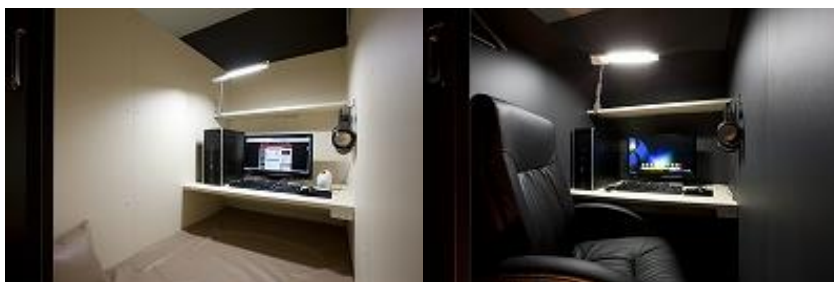

お席の種類

■禁煙エリア 計 58席

フラットシート 30席
ハイバックシート 8席
リクライニングシート 8席
ペアフラットシート 7席 (収容 14名)
トリプルシート 2席 (収容 6名)
シアタールーム 3部屋 (収容 6名)