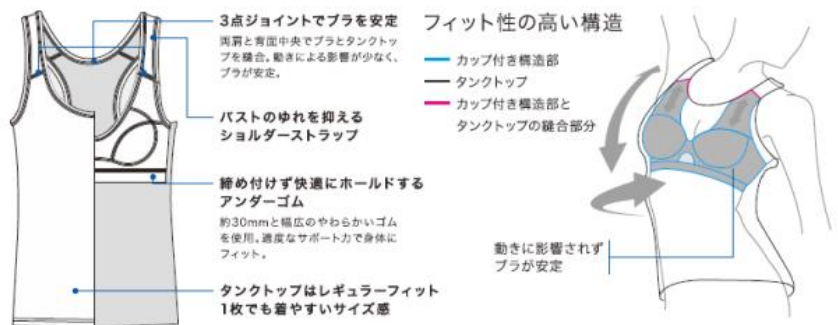

ランニングやストレッチング、ヨガなど、様々な体勢で体を動かすシーンでは、従来のブラと一体型のタンクトップでは体の動きによってブラのカップがずれてしまうことがあります。

このベースレイヤー ブラタンクは、タンクトップの袖ぐり(脇)とブラが分離した構造で、タンクトップのずれに干渉されず、カップ付き構造部の安定したフィット性を実現しました。

またブラ構造は、適度なサポート力を持ち、運動時のバストのゆれを軽減する一方で、外側のタンクトップは1枚でも着やすいシルエットです。

ブラのアンダーゴムは約30mmと幅広の柔らかいゴムを使用しているため、締め付けすぎない、優しい付け心地です。

**■ザ・ノース・フェイス Base Layer Bra Tank(ベースレイヤー ブラタンク)**

品番: NTW31400

価格: 4,900円+税

カラー: (FH)フレッシュブルー※写真、(W)ホワイト、(PH)ピーチコーラル、(K)ブラック

サイズ: MAB、MCD、LAB、LCD

素材: ポリエステル 100%

特長:

- ・3点ジョイントでブラを安定。両肩と背面中央でブラとタンクトップを縫合。動きによる影響が少なく、ブラが安定します。
- ・バストのゆれを抑えるショルダーストラップ。
- ・締め付けずにホールドするアンダーゴム。約30mmと幅広の柔らかいゴムを使用。適度なサポート力で身体にフィット。
- ・タンクトップは1枚でも着やすいシルエットです。

\*THE NORTH FACE Web サイト <http://www.goldwin.co.jp/tnf/>