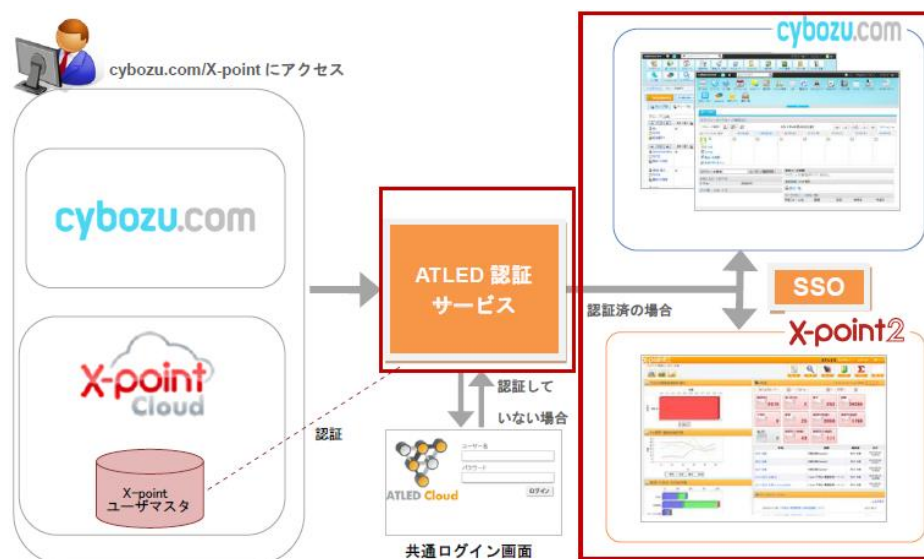

本リリースは、株式会社 エイトレッドとサイボウズ株式会社の共同リリースです。重複して配信される可能性があります。あらかじめご了承ください。

News Release

2013年10月1日
株式会社エイトレッド
サイボウズ株式会社

=====
**クラウド型グループウェア「サイボウズ Office」「Garoon」と
 ATLED のクラウドワークフロー「X-point Cloud」が連携**
 ～グループウェアのポータル画面から X-point へシームレスに連携～
 =====

株式会社エイトレッド（本社：東京都渋谷区、代表取締役社長：林 宗治、以下「エイトレッド」）が提供するクラウドワークフロー「X-point Cloud」は、サイボウズ株式会社（本社：東京都文京区、代表取締役社長：青野 慶久）が独自開発したクラウド基盤「cybozu.com」上で提供するグループウェア「サイボウズ Office on cybozu.com（以下「サイボウズ Office」）」と、「Garoon on cybozu.com（以下、「Garoon」）」との連携サービス、および連携の為に認証サービスを2013年10月1日より提供開始いたします。

この連携により、「サイボウズ Office」と「Garoon」のポータル画面にワークフローの承認状況・書類検索・書類作成をポートレットとして表示できるなど、申請承認業務の迅速化・効率化が図れるようになります。

▼サービス概要（連携イメージ）

Cybozu.com 及び X-point Cloud にアクセスすると ATLED 認証サービスが起動します。

X-point ユーザーマスタを参照し、ログイン認証を行います。