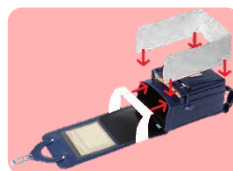

シリーズ共通機能

3点背あて「かるくなーれ」や、肩と胸にフィットする「立体裁断肩ベルト」など、荷物をたくさん入れて重量が増えても軽く感じて背おやすくする工夫を施しています。

「かるすぽ」は大マチと小マチを足した総マチが15cm以上の大容量が基本のランドセルです。高学年になって教材が増えてもラクラク入り、両手があいて通学時も安心です。

大マチのサイドの芯材には軽くて剛性の高い素材、上部には前後方向の圧力に耐えられる特殊プレートを採用した型くずれしにくい構造です。すべての縫製・組み立てを、国内の熟練したランドセル職人が丁寧に行うので、6年間使ってもへたりにくい安心品質です。