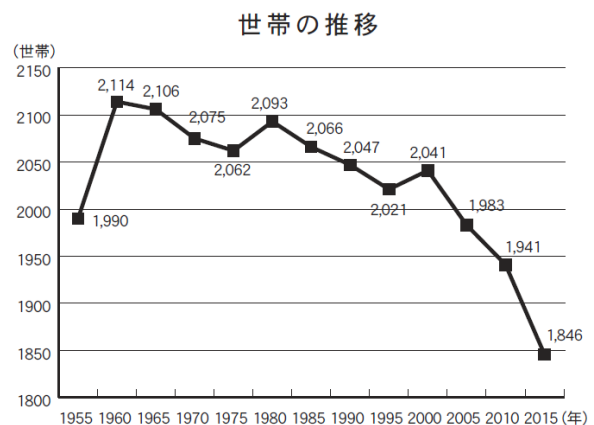

このたびの特別団体契約は、印南町（和歌山県）、糸魚川市（新潟県）、白川村（岐阜県）、湯沢町（新潟県）岬町（大阪府）、丸森町（宮城県）に続き7件目、新潟県では3件目となります。

関川村特別団体契約について

- 開始時期： 2016年4月1日
- 対象： 新潟県関川村に住民登録をされている満20歳以上の独身の方。
村民税等を完納し、世帯としても完納していること。
- 対象コース： 関川村特別団体会員コース
- 実施内容： 入会時の初期費用を全額助成。

新潟県関川村 (<http://www.vill.sekikawa.niigata.jp/>)

人口 5,835人（平成22年国勢調査より603人減）

世帯数 1,846世帯（平成22年国勢調査より95世帯減）（平成27年国勢調査）

<出所: 広報せきかわ 2016・2月号>

株式会社ツヴァイ

URL <http://www.zwei.com>

ツヴァイの地方自治体向けの結婚支援

総務省が2月に発表した2015年国勢調査の人口速報値では、昨年10月1日現在の日本の人口は1億2711万47人と、前回10年の調査と比べて94万7305人(0.7%)減少し、改めて日本が本格的な人口減少社会に突入したことが裏付けられました。急速に進む未婚化・晩婚化が少子化や人口減少の要因の一つとされる中、危機感を持ち結婚支援事業に取り組む地方自治体も増えてきており、当社では、特別団体契約にとどまらず、様々なメニューで、地方自治体の課題解決のお手伝いをしてまいりました。2008年に愛知県の結婚支援事業の受託に始まり、婚活イベントやツアーの開催による出会いの場づくり、ライフデザイン講座等の各種セミナーの実施、地方活性化と組み合わせた「ミライカレッジ」プロジェクト (<http://miraicollege.jp/>) 等で、協力しております。