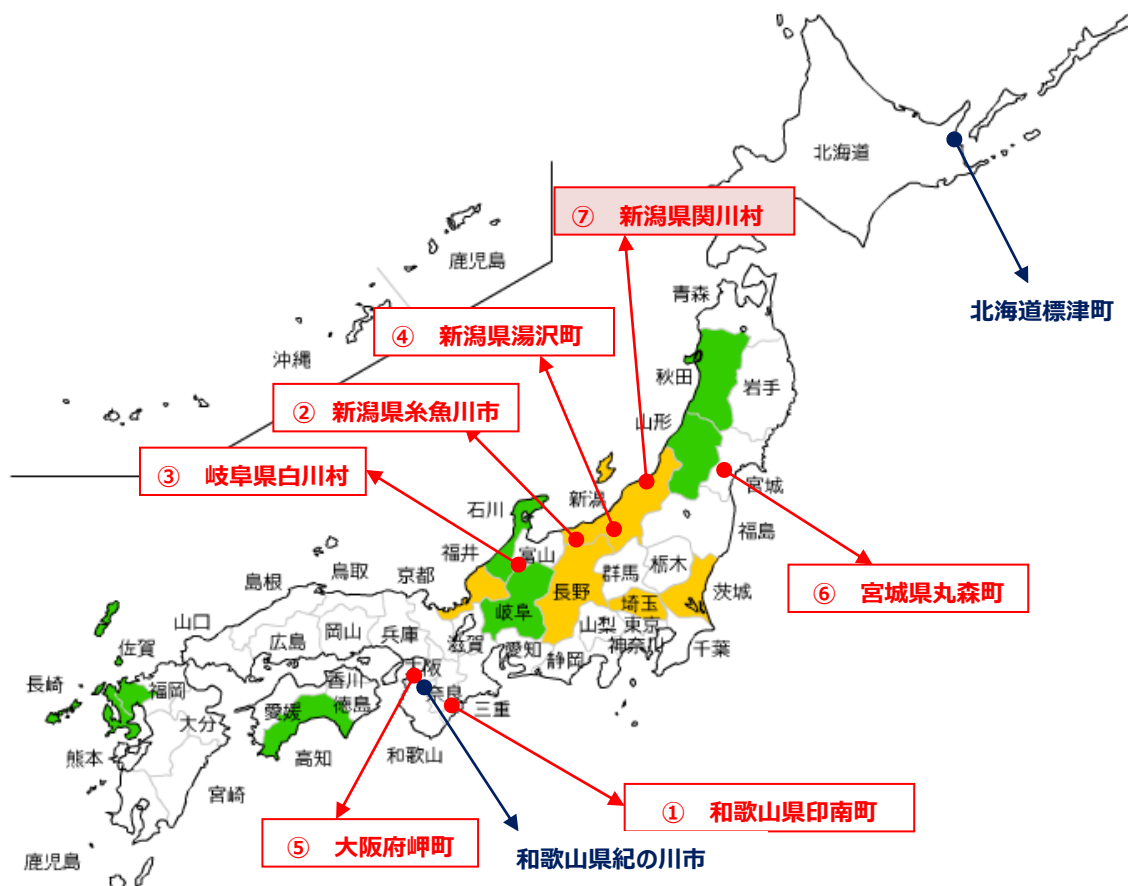

ツヴァイの地方自治体向けの結婚支援

総務省が2月に発表した2015年国勢調査の人口速報値では、昨年10月1日現在の日本の人口は1億2711万47人と、前回10年の調査と比べて94万7305人(0.7%)減少し、改めて日本が本格的な人口減少社会に突入したことが裏付けられました。急速に進む未婚化・晩婚化が少子化や人口減少の要因の一つとされる中、危機感を持ち結婚支援事業に取り組む地方自治体も増えてきており、当社では、特別団体契約にとどまらず、様々なメニューで、地方自治体の課題解決のお手伝いをしてまいりました。2008年に愛知県の結婚支援事業の受託に始まり、婚活イベントやツアーの開催による出会いの場づくり、ライフデザイン講座等の各種セミナーの実施、地方活性化と組み合わせた「ミライカレッジ」プロジェクト (<http://miraicollege.jp/>) 等で、協力しております。

<特別団体契約>

	印南町	糸魚川市	白川村	湯沢町	岬町	丸森町
人口	8,653	45,199	1,710	8,158	16,533	14,573
(男性)	4,102	21,960	833	4,101	7,756	7,216
(女性)	4,551	23,239	877	4,057	8,777	7,357
世帯数	3,245	17,522	559	3,528	7,632	5,072
開始日	2011/04/01	2013/05/11	2014/01/14	2015/04/01	2015/08/01	2015/10/21

■ 特別団体契約

■ 「ミライカレッジ」 交流体験ツアー でのサポート

奥能登・吉岐・庄内・飛騨高山・仙北・佐賀・田野

■ ライフデザイン支援セミナー でのサポート

埼玉県・埼玉県加須市・長野県松川町・福井県坂井市・新潟県・茨城県

※その他、2015年には、北海道標津町や和歌山県紀の川市でも、婚活ツアーやパーティ・セミナーを開催しています。