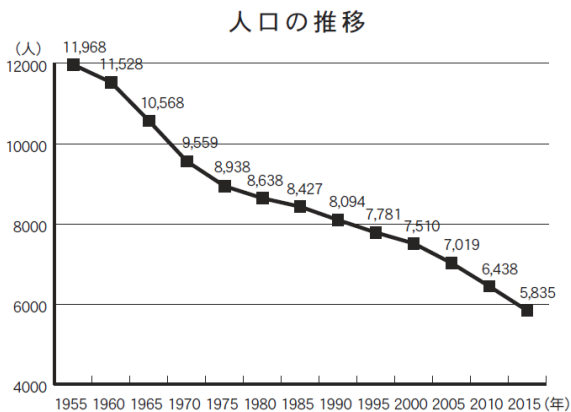

このたびの特別団体契約は、印南町（和歌山県）、糸魚川市（新潟県）、白川村（岐阜県）、湯沢町（新潟県）岬町（大阪府）、丸森町（宮城県）に続き7件目、新潟県では3件目となります。

関川村特別団体契約について

- 開始時期： 2016年4月1日
- 対象： 新潟県関川村に住民登録をされている満20歳以上の独身の方。
村民税等を完納し、世帯としても完納していること。
- 対象コース： 関川村特別団体会員コース
- 実施内容： 入会時の初期費用を全額助成。

新潟県関川村 (<http://www.vill.sekikawa.niigata.jp/>)

人口 5,835人（平成22年国勢調査より603人減）

世帯数 1,846世帯（平成22年国勢調査より95世帯減）（平成27年国勢調査）

<出所: 広報せきかわ 2016・2月号>

株式会社ツヴァイ

URL <http://www.zwei.com>

ツヴァイの地方自治体向けの結婚支援

総務省が2月に発表した2015年国勢調査の人口速報値では、昨年10月1日現在の日本の人口は1億2711万47人と、前回10年の調査と比べて94万7305人(0.7%)減少し、改めて日本が本格的な人口減少社会に突入したことが裏付けられました。急速に進む未婚化・晩婚化が少子化や人口減少の要因の一つとされる中、危機感を持ち結婚支援事業に取り組む地方自治体も増えてきており、当社では、特別団体契約にとどまらず、様々なメニューで、地方自治体の課題解決のお手伝いをしてまいりました。2008年に愛知県の結婚支援事業の受託に始まり、婚活イベントやツアーの開催による出会いの場づくり、ライフデザイン講座等の各種セミナーの実施、地方活性化と組み合わせた「ミライカレッジ」プロジェクト (<http://miraicollege.jp/>) 等で、協力しております。