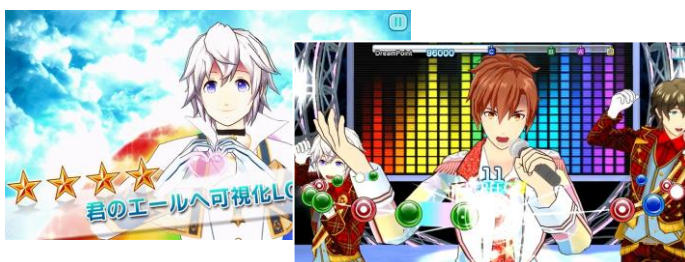

#### —アプリとドリカが連動—

商品の「ドリカ」をアプリ内で読み込むことで、カードをアプリに登録でき、アプリ内で使用できるようになります。ドリカを使用することでライブに登場するアイドルの衣装を変更でき、自分だけのコーディネートを楽しむことができます。

アプリ内で「ドリカ」を読み込む

#### —ライブリズムゲーム—

ゲーム内では全楽曲3 DCGでリッチなステージパフォーマンスを繰り広げます。ゲームで楽しめる楽曲は全てドリフェス! オリジナルの楽曲で、実際にキャストが全ての楽曲の歌唱を担当しています。

ライブリズムゲーム中の画面