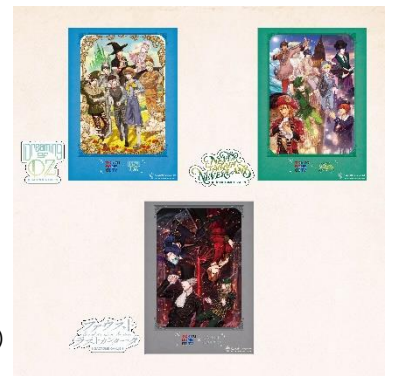

◎料 金:

- ●券 種:・スタンプラリー参加券&特典付きアトラクション 1 回券 1,800 円
  ・特典付きアトラクション 1 回券 1,000 円

- ●販売場所:アトラクションズチケットカウンター、ラクーアチケットカウンター
  ※当日券のみの販売、ラクーアチケットカウンターは1月14日(日)までの取扱いとなります。
  ※1月7日(日)、25日(木)、26日(金)の販売はございません。

◎各イベント特典:

- ●特典付きアトラクション 1 回券 購入特典
  特典付きアトラクション 1 回券をご購入いただいた方に、特典ステッカー(全3種)をプレゼントします。配布内容は、会期により異なります。
- ●スタンプラリーゴール特典
  全てのスタンプを集めたスタンプラリーシートを、アトラクションズチケットカウンター横の特設ブースにお持ちいただいた方には、ゴール特典として A3 ポスター(全3種)をプレゼントします。配布内容は、会期により異なります。
  ※特典は無くなり次第終了となります。

特典ステッカー

■展覧会物販購入特典・入場者特典

◎展覧会物販購入特典

物販コーナーにてお買い上げ 3,000 円(税込)ごとに、「特典インタビューカード Dramatic Masterpiece Show Ver.」をランダムで1枚プレゼントします。

物販特典 インタビューカード
配布期間 12月23日(土)~1月6日(土)

物販特典 インタビューカード
配布期間 1月8日(月・祝)~1月24日(水)