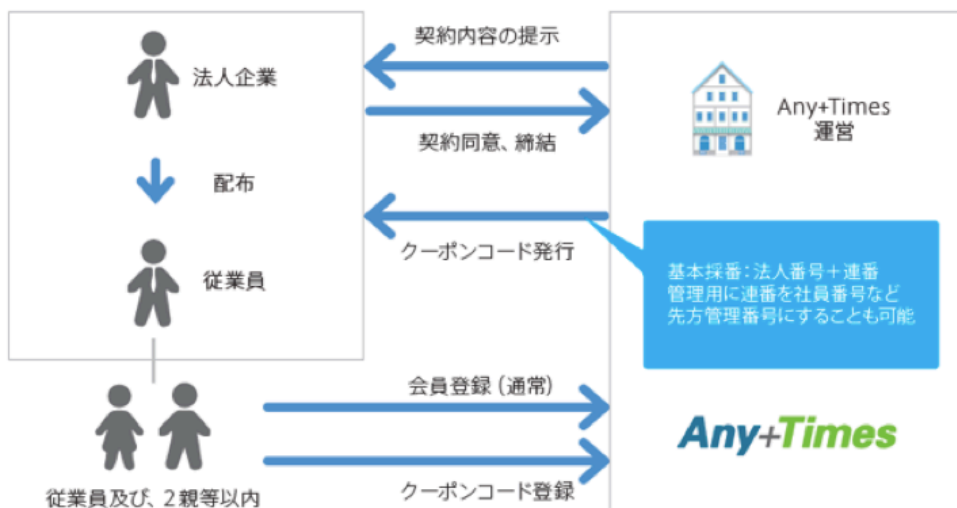

生活密着型クラウドソーシングサービス Any+Times が 企業向け福利厚生サービス「エニタイムズ for Office」を提供開始 ■今後も企業・自治体との連携を積極的に進めていく方針。

生活密着型クラウドソーシングサービス「Any+Times(エニタイムズ)」を運営する株式会社エニタイムズ（東京都渋谷区、代表取締役社長兼 CEO 角田 千佳、以下「エニタイムズ」）は、企業向け福利厚生サービス「エニタイムズ for Office」を開始します。

■ 「エニタイムズ for Office」とは

エニタイムズの企業向け福利厚生サービス「エニタイムズ for Office」は、企業の従業員様及びそのご家族にご使用いただける、家庭生活の支援サービスです。

日常生活における「お困りごと」は自分ではなかなか解決できないけれど、専門業者に依頼するには気が引ける。そんなときにお使いいただける身近な家事の代行サービスです。具体的には、お住まいの地域の「ご近所サポーターズ」がそれぞれの得意分野を活かして、さまざまなサポートを提供します。仕事で遅れがちなお子様のお出迎え、手間のかかる家具の組み立て、楽しい旅行の間のペットの世話。そのようなご家庭のお困りごとを、導入企業の方であれば誰でもおトクにお使いいただける、企業向け福利厚生サービスとなります。既に、株式会社ディー・エヌ・エー様のトライアルでの導入が決定しております。

このサービスにより、一年間に4000万円の仕事に匹敵すると言われる家庭の仕事をサポートすることで、企業で働く一人一人の生活を充実させ、仕事に注力できる環境をつくることで、ワークライフバランスの向上を目指します。

■ 「エニタイムズ for Office」トライアルキャンペーンについて

サービス開始に伴い、導入トライアルキャンペーンも実施します。

- ・入会費無料
- ・月会費無料
- ・全サービス10%OFF（初月は何回でも「50%OFF」）
- ・期間：2014/9/1-2-15/2/28

本件に関する報道関係者からのお問い合わせ先

株式会社エニタイムズ 担当：角田 千佳、細野 友哉 TEL：03-5932-8655 FAX：03-5925-8471

Email：support@anytimes.co.jp