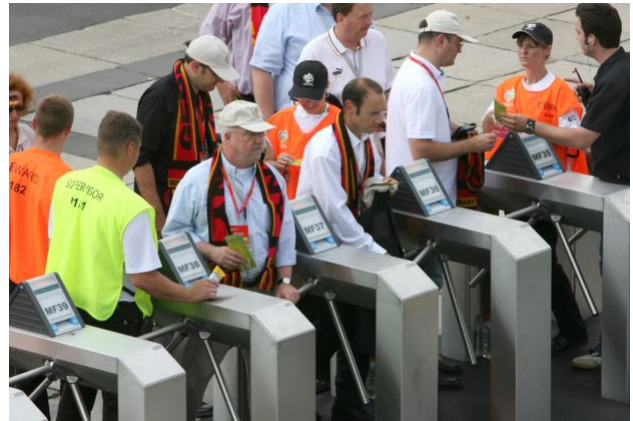

Press Release

2014年2月6日

厳戒態勢のソチ冬季五輪を守る
Kaba のセキュリティゲート

厳戒態勢での開催が予定されているソチ冬季五輪、Kaba はその多くの重要施設のためのアクセスコントロールシステムの設計を行い、セキュリティゲートを導入しました。

黒海沿岸に位置し、リゾート地として知られるロシアの都市ソチ。冬季五輪開催地として発表された 2007 年には設備はまだ 1 つも存在しておらず、国際オリンピック委員会に向けて行われたプレゼンテーションもコンピューターのシミュレーションに頼るものでした。すべての設備を一から構築するというこの大規模プロジェクトへの参加要請を受けた Kaba は、ロシアのビジネスパートナーである RTB KG と協力し、新たにショールームを建て、幅広いラインナップを誇る Kaba のセキュリティゲートを提案しました。その結果、現地のシステムインテグレーターである SOGO Nikiret は、オリンピック公園、ホッケーリンクのシャイバ・アリーナ、スキーなどが行われるクラスナヤポリャナとソチを結ぶ鉄道の駅に Kaba のセキュリティゲートを採用しました。

ソチ五輪の会場で採用された Kaba のセキュリティゲートはおよそ 900 基を超え、オリンピック公園では、一人ひとりの通行を 3 本の回転バーで管理するトライポッドバリア TPB-E01 と車椅子や台車を通すシングドア HSD-E01 が採用され、終了後の移設が予定されているシャイバ・アリーナには、省スペースで堅牢性が高く、多くのスタジアムやスポーツ施設での導入実績を持つフルハイト・ターンスタイル FTS-L01 が移動可能なパレットと共に導入されています。また、ソチ駅とクラスナヤポリャナ駅の改札にはフラップ式センサーバリア HSB-M04 が設置され、車椅子などに配慮した通路幅 900mm のモデルも使用されています。

テロなどに脅かされ厳戒態勢での開催となるソチ冬季五輪の安全を守る Kaba のセキュリティゲートは日本でも販売され、東京赤坂のショールームにて実機を体験することができます。

Kaba 東京ショールーム(予約制)
〒107-0052 東京都港区赤坂 2-21-8
TEL: 03-6909-2930 FAX: 03-6909-2931

日本カバ株式会社 (<http://www.kaba.co.jp>)
マーケティングコミュニケーションズ / 担当: 益田
Phone: 045-532-4503 FAX: 045-938-4588
Email: yasuko.masuda@kaba.com

日本カバ株式会社について

二カバリックス株式会社(1975年設立)を土台に、スイスの Kaba AG 社 100%出資の日本法人として、1981年に日本カバ株式会社が設立されました。以後、国内向け交換用ディンプルキーシリンダー「Kaba star」を発売し、国内初の「鍵登録システム」を導入。OEM製品としても大手企業などに幅広く採用され、日本でも官公庁舎、大使館、大手企業、ホテル、マンションなどへの導入実績を持ちます。現在では、セキュリティゲート、スタンドアロンシステムなどアクセス+データシステム製品を取扱い、オフィスビル、データセンター、工場などで実績を伸ばしています。更に詳しい情報は www.kaba.co.jp をご参照ください。

Kaba グループについて

Kaba は、世界規模でセキュリティ製品の製造、販売を行うグローバル企業です。Kaba は、ブランクキー、キー切削・キーコードマシン、トランスポンダキー、ハイセキュリティロックの分野で世界市場№1であり、エレクトロニック・アクセスシステム、ロックシステム、マスターキーシステム、ホテルロック、セキュリティゲートでもリーディング・プロバイダーとして、建物の出入り口や外周などのアクセス・ポイントに向けたセキュリティ・ソリューションを提供しています。更に詳しい情報は www.kaba.com

日本カバ株式会社 東京ショールーム
〒107-0052 東京都港区赤坂 2-21-8
赤坂山田ビル 1F
Telephone 03 6909 2930, Fax 03 6909 2931
<http://www.kaba.co.jp>

横浜本社
〒226-0006 神奈川県横浜市緑区白山 1-18-2
ジャーマンインダストリーパーク
Telephone 045 931 8100, Fax 045 938 4588