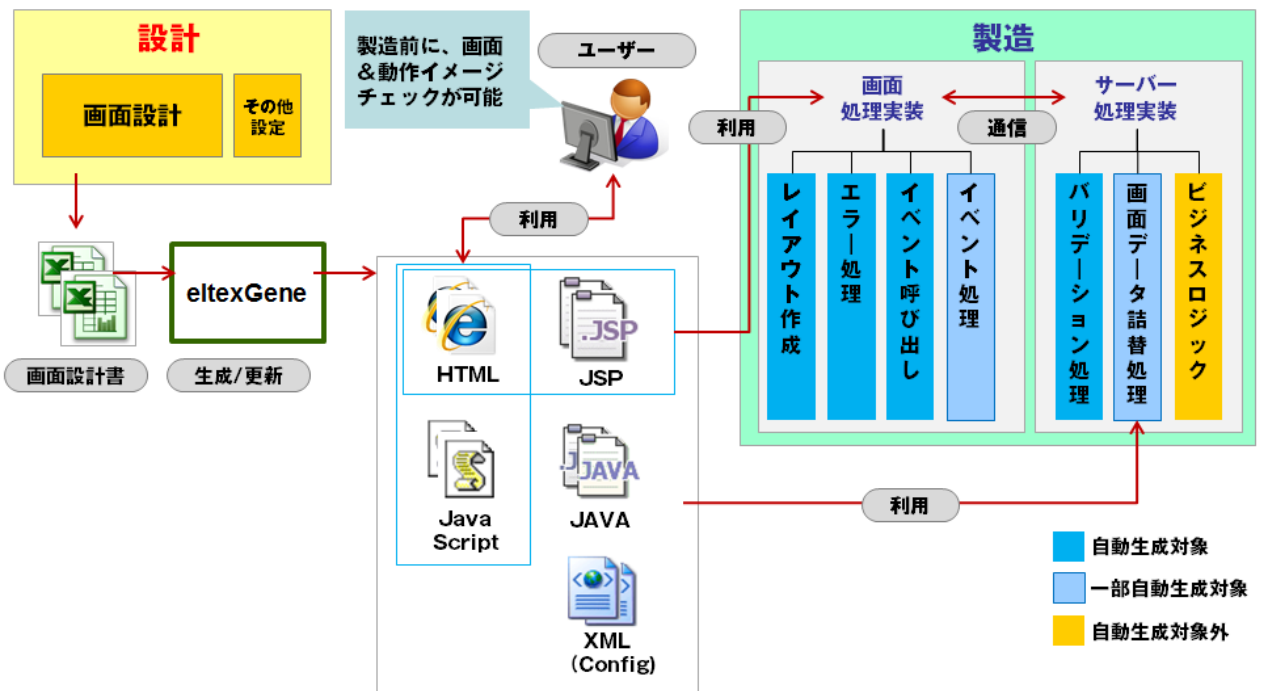

添付図 1：利用イメージ