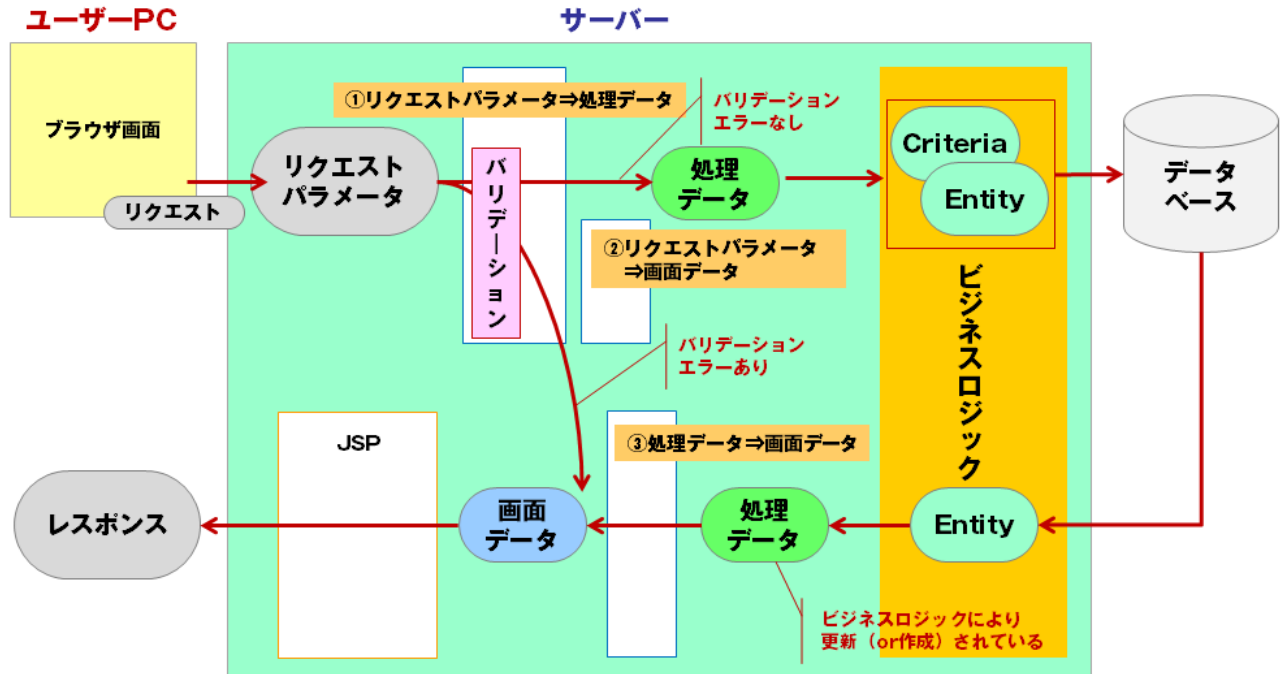

添付図3：画面イメージ

添付図 2：バリデーション&画面データ生成処理イメージ