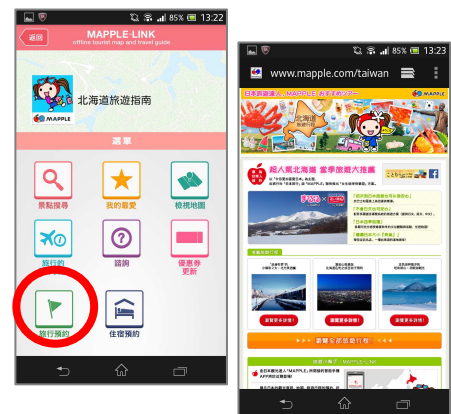

台湾人訪日観光客向けサービス拡充 現地オプションツアーの提供開始 ～第一弾は日本旅行と、北海道着地型ツアーを提供～

株式会社昭文社（本社：千代田区麹町、代表取締役社長 黒田茂夫、東証コード：9475）は、弊社インバウンド事業における台湾人訪日観光客向けサービスを拡充し、日本国内を巡る現地オプションツアーの提供を開始いたします。弊社にて訪日観光客向けのツアーを提供するのは初の取り組みとなります。

第一弾として、株式会社日本旅行（本社：東京都港区、代表取締役社長：丸尾和明、以下日本旅行）と提携し、台湾人に人気の高い北海道を対象にした『日本旅遊達人、MAPPLE おすすめツアー』を11月7日より提供いたします。

<ツアー告知専用サイト>

<アプリ『MAPPLE-LINK』からの
ツアー案内>

台湾人の旅行スタイルが団体旅行から個人旅行へシフトしている中、訪日観光を決めた方への具体的なサービスを提供すべく、弊社は今後、旅行会社等と提携し、こうした現地ツアーの提供を行ってまいります。

日本旅行のグループ会社で、現地に精通した日本旅行北海道（本社：北海道札幌市、社長：落合周次）と行う今回の取組みでは、「小樽と2大・北の美酒めぐり」「支笏湖水瀑まつりと雪遊び体験」など、いずれも現地発着のツアーで、台湾の方が北海道で体験したいメニューをそろえました。同ツアーは、弊社中国語繁体字版 Facebook ページ『日本旅遊達人、MAPPLE』<https://www.facebook.com/mapple.tw>や台湾現地空港などで告知、弊社ツアー告知専用サイト<http://www.mapple.com/taiwan/>及び弊社訪日観光客向け街歩きアプリ『MAPPLE-LINK』*より提供いたします。

弊社はこれまで、2012年11月より中国語繁体字版 Facebook ページ『日本旅遊達人、MAPPLE』で日本各地の観光情報をデイリーで発信、また2013年5月からは女性に大人気のガイドブック『ことりっぶ』の中国語繁体字版を現地書店にて販売、訪日観光に興味を持つ台湾の方に日本各地の魅力を伝えてまいりました。Facebook ページは15万「いいね！」を獲得、ガイドブックは現地書店の旅行ガイド部門で上位に入るなど、いずれも日本への強力な送客ツールとなっております。