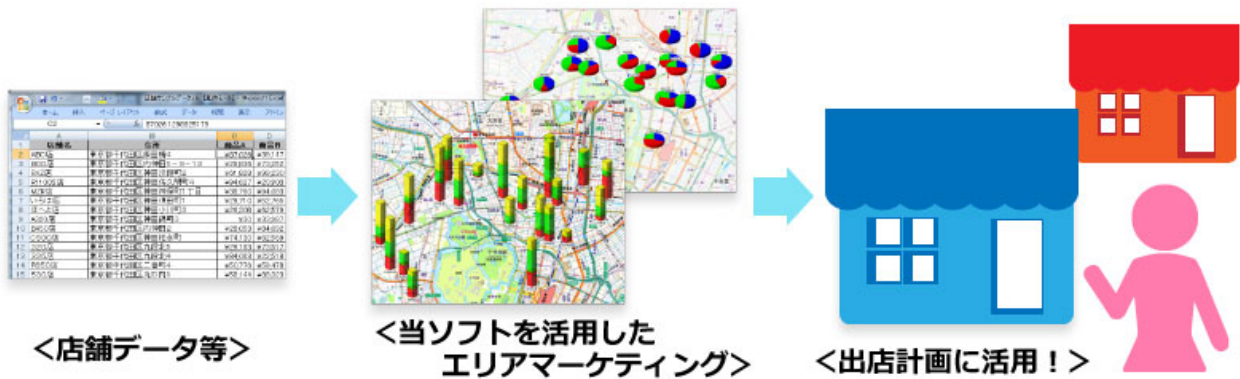

●簡易エリアマーケティング機能を搭載

お手持ちのお客様管理情報など、所有の Excel データを地図上に展開し、グラフとして表示できます。目的に合わせて分布図やグラフで表現するので、エリアと結びついた状況を知ることができます。

●採用事例

某大手不動産サービス提供会社の物件管理や、某大手小売店の出店計画などで使用されています。

★法人のお客様へ★

さらに「スーパーマップル・デジタル 17」を活用して、お客様のご要望にあわせたソリューションをご提案するサービス「MappleG-SDK」がございます。詳しくは下記よりご覧くださいませ。

⇒ <http://www.mapple.co.jp/biz/product/digital/gsdk/index.html>

■「スーパーマップル・デジタル 17」製品概要

【販売ルート】パソコンショップ、家電量販店、EC サイト

【製品構成】

商品名	メディア	標準価格 (税別)	収録地図データ	
			全域～小域図 (※3)	詳細図
全国版	DVD 1枚	14,500 円	全国	全国 1000 市区町村以上の市街部
東日本版	DVD 1枚	8,500 円		北海道～中部地方 600 市区町村以上の市街部
西日本版	DVD 1枚	8,500 円		中部～九州・沖縄地方 600 市区町村以上の市街部
関東甲信越版	DVD 1枚	5,500 円		関東甲信越地方 350 市区町村以上の市街部
乗換・アップグレード 全国版	DVD 1枚	オープン価格		全国 1000 市区町村以上の市街部

●「乗換・アップグレード 全国版」は、他社地図ソフトユーザーも対象としたアップグレードパッケージです。

(※3) 小域図の収録範囲は、山間部を除く

【ライセンス販売】

お客様が同一組織、部署内等においてパソコン 3 台以上でご利用の場合は、ライセンスでのご購入が大変便利です。何本も同じソフトウェアを購入・保管する必要が無く、また購入コストの削減が可能となります。価格などの詳細はスーパーマップル・デジタル製品サイトにてご確認ください。

■製品サイト <http://smd.mapple.net/>

【リリースに関する問い合わせ】株式会社 昭文社 広報担当 竹内渉・和田史子

TEL03-3556-8271 FAX03-3556-8165

昭文社ホームページ <http://www.mapple.co.jp/>