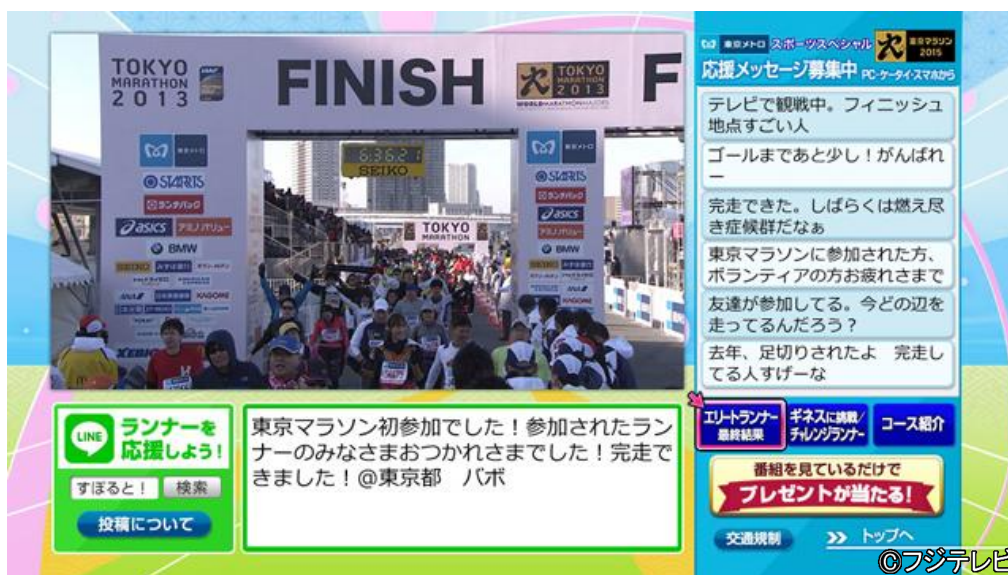

**本大会初！全完走者のフィニッシュシーンの動画を無料でライブ配信**

**『東京マラソン2015』<フジテレビ系列 独占生放送>**

**LINEを活用した連動データ放送などメディアを駆使した大型中継を実施！**

**2月22日(日)9時～ 生放送**

<http://www.fujitv.co.jp/sports/tokyoumarathon/> (番組オフィシャルサイト)

株式会社フジテレビジョン(本社:東京都港区、代表取締役社長:亀山千広、以下フジテレビ)は、ロンドンオリンピック・マラソンの男女金メダリストを始めとする強豪選手が多数参戦し、日本国内マラソン最高記録を塗り替えるのではないかと注目されている『東京マラソン 2015』を、2月22日(日)午前9時よりフジテレビにて生放送することをお知らせします。

本番組は、全完走者のフィニッシュシーンのライブ配信やアーカイブ視聴、また LINE と連動したデータ放送など、マルチメディア展開してお届けします。

『東京マラソン 2015』

データ放送画面(市民マラソンの部)

東京マラソンは、2007年より毎年東京で開催されている、市民ランナーと世界各国のトップランナーがともに東京の観光名所を巡る日本最大のマラソン大会で、9回目を迎える今年2015年は2月22日(日)に実施されます。フジテレビでは、本大会を『東京マラソン 2015』として総力を挙げて中継、朝9時より生放送いたします。

本大会では、フィニッシュ地点に設置されたカメラより、全完走者のフィニッシュシーンの動画を無料でライブ配信します。地上波とは違うアングルで感動のフィニッシュが常時生配信されるので、参加ランナーひとりひとりのフィニッシュシーンをPC・スマートフォン・タブレット等で確認することができ、テレビのセカンドスクリーンとしてもお楽しみいただけます。

また、ランナーのナンバーカードまたはフィニッシュタイムを入力することで、放送終了後(生配信終了後)もフィニッシュシーンのアーカイブ動画を検索、視聴することができ、動画は、Twitter、Facebook でシェアすることも可能です。さらに本大会に出場する著名人ランナーの名前を番組オフィシャルサイトからクリックするだけで、お目当ての著名人ランナーのフィニッシュシーンを視聴することもできます※。

※アーカイブ動画は、放送終了後より3月1日(日)23時59分まで視聴可能です。

第二部・第三部(市民マラソンの部)では、視聴者もLINEを通じて市民ランナーへ応援メッセージを送ることで『東京マラソン 2015』に参加できるよう、LINE 連動のデータ放送を実施します。まさに視聴者と番組とのコミュニケーションを目指し、任意で選んだ応援メッセージを連動データ放送で随時表示してランナーにエールを送ることにより、沿道からランナーを応援している雰囲気テレビ画面で実現いたします。