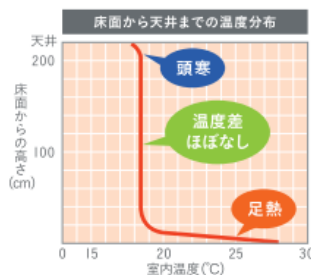

太陽光発電の設置

プランA 10kW以上設置して20年間たっぷり売電収入を得られる「自己買取」

「太陽が稼ぐ家」は10kW以上の太陽光発電を標準搭載。自由設計の強みを活かし、少しでも搭載量が多くなるよう屋根の形を工夫して太陽光パネルを搭載します。搭載量が多ければ、20年間の売電で住宅のローンの返済を実質0円にすることも可能。金銭メリットにも考慮した、快適な家づくりをご提案します。

※住宅ローン返済実質0円とは「全量買取制度（再生可能エネルギーの固定価格買取制度）」を活用し、太陽光発電の売電収入で当初20年間の住宅ローン支払い負担額実質0円をコンセプトとした注文住宅例です。建物本体価格及び住宅ローンが0円になる、または金融機関の融資を受けずに購入できるということではございません。

プランB 10kW未満でも20年間固定買取制度を利用できる「屋根貸し共同事業」

搭載量10kWに満たないお客様同士の電力をまとめて電力会社に売電するシステムを構築。これにより、10kWの太陽光発電を屋根に設置できない住まいでも、20年の売電が可能になり、定期収入を得られるようになりました。屋根面積の少ない狭小地や3階建ての住まいにオススメのプランです。

※共同事業：個人などが再生可能エネルギー事業に参加できるよう制定された制度。発電事業者は複数の住宅の持ち主と屋根の賃借契約を結び、太陽光発電パネルを設置します。発電事業者が各戸で発電した電力を一つにまとめ、10kW以上にして電力会社に固定価格で買い取ってもらう仕組みです。

「選べる冬の暖かセット」 ※①または②を選択

① 足元からポカポカと、優しい温もりが体を包む「ヒートポンプ式床暖房」

部屋の空気を汚さず、足元からポカポカと部屋全体を心地よく温める床暖房。大気熱を効率よく活用するヒートポンプ式は、ガス式温水床暖房よりもランニングコストが安価で経済的です。

② ゆらぐ炎に癒やされる時間を演出「ペレットストーブ」&毎日の美と健康を育む温浴層「マイクロバブルバス」

■ペレットストーブ

安価な循環型エネルギーでCO2をほとんど発生せず、輻射熱と伝導熱で体を効率的に温めます。