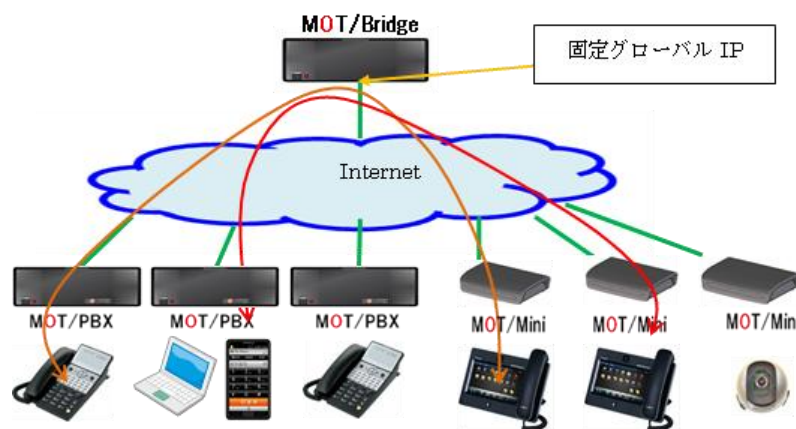

報道関係者各位

平成 26 年 7 月 22 日
株式会社オフィス 24

最大 30 拠点の接続を可能にする
拠点間接続用 SIP プロキシサーバー 『MOT/Bridge』 発売

株式会社オフィス 24（本社：東京都新宿区、代表取締役 吉江秀馨、以下オフィス 24）は、同社が提供している IP-PBX 「MOT/PBX」 の拠点間接続用 SIP プロキシサーバー 『MOT/Bridge』 を 7 月 22 日（火）に発売しました。

従来の「[MOT/PBX M-V1](#)※1」や「[MOT/Mini](#)※2」等の PBX 端末による拠点間内線接続数は、接続可能な拠点数の上限が 5 拠点となっていました。

多くの事業拠点を抱える企業様のご要望にお応えし、最大 30 拠点まで接続可能な PBX 間接続専用端末 『MOT/Bridge』 を発売します。

さらに 31 拠点以上を抱える企業様向けに、サーバータイプの上位機種「MOT/Bridge PRO」も同時にリリースし、個人事業主様から大企業様までラインアップを拡充しております。

※接続イメージ図

以上

◇製品概要

○拠点間接続用 SIP プロキシサーバー 『MOT/Bridge』

機器名：型番		MOT/Bridge
定価（税別）		398,000 円※工事費別途
最大接続拠点数		30 拠点（30 端末の収容）
ネットワーク インターフェース	WAN 側	WAN・LAN 各 1 ポート （10BASE-T/100BASE-TX/1000BASE-T）
	LAN 側	
	その他	オートネゴシエーション、IEEE802.3 準拠
寸法質量	本体外形寸法	270（W）×95（L）×340（H）mm
	本体重量	4.2kg（本体と AC アダプターを含む）

※1 「MOT/PBX M-V1」 製品紹介サイト：<http://www.mot-net.com/>

10 名～100 名の中規模オフィス向けの電話システム。スマートフォンの内線電話としての利用や、各種データベースと連携した CTI システム（Computer Telephony Integration System:電話・コンピュータ統合システム）としての利用ができます。最大 100 回線の内線設定と最大 5 拠点までの拠点間接続が可能。