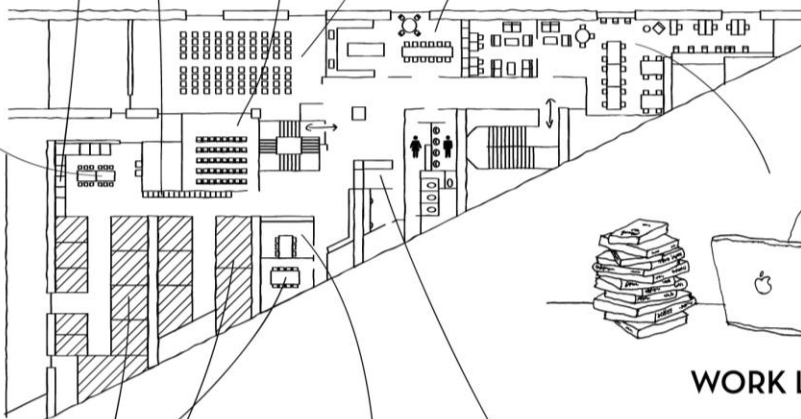

HALL

BUKATSUDOには、たくさんの人が入れるホールがあります。セミナーや上映会を開催したり、ブランドの展示会をしたり。BUKATSUDO主催による、スクールなども開かれます。広さは約120m²。シアター形式で最大100名、スクール形式で最大45名。音響やプロジェクターなど完備しています。

ATELIER

BUKATSUDOには、基本的な工具等を備えたアトリエがあります。工作やDIYのワークショップをしたり、ちょっとしたものづくりをしたり。広さは約35m²。

KITCHEN

BUKATSUDOには、みんなで使えるキッチンがあります。仲間でごちそうパーティーをしたり、新しいメニューの試食会をしたり。BUKATSUDO主催による、料理教室なども開かれます。広さは約60m²。着席で最大24名ご利用いただけます。厨房機器は各2セットを完備しています。

ROOM

BUKATSUDOには、小さな会合に使えるミーティングルームがあります。広さは約15m²。8名まで入れます。