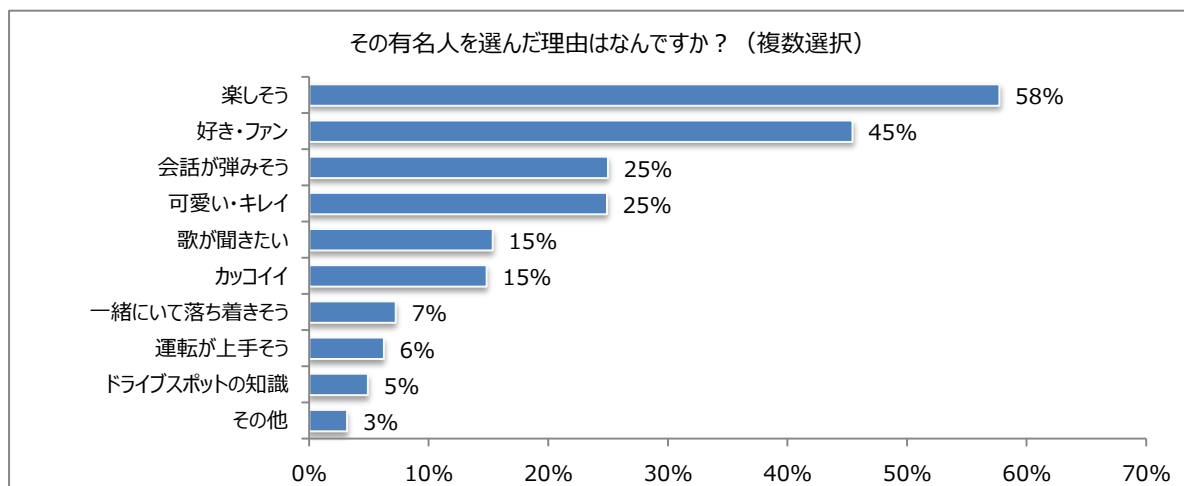

パーク24は、毎月9日に、クルマ生活に関するアンケートの調査結果を発表しています。
今月の「クルマと有名人」についてのアンケート結果詳細は以下の通りです。

※入会金・年会費無料の会員制ポイントプログラム。タイムズ駐車場やタイムズカープラスの利用等でポイントがたまる他、会員限定サービス等を提供。会員数約590万人（2016年8月末現在）

① 一緒にドライブに行きたい有名人 総合1位は3年連続「嵐」

一緒にドライブに行きたい有名人1位は、2位以下を大きく引き離し、3年連続で「嵐」となりました。2位は「SMAP」、3位に「TOKIO」が選ばれ、4位の「AKB48」までアイドルグループが占めています。上位に選ばれた理由としては「楽しそう」や「好き・ファン」、「会話が弾みそう」「カッコイイ/可愛い・キレイ」などが上がりました。「子供がその有名人のファン」という理由で選んでいる人も見受けられました。今回は、「大泉洋」や、「石原さとみ」、「有村架純」が新たにランクインし、アイドルから俳優・女優、お笑い芸人まで、バラエティに富んだ有名人が並びました。一方で、ドライブは誰にも気兼ねすることなく自由に楽しみたいという理由から「一人」と回答した人も多くみられました。

順位	2016年	票数	2015年	2014年
1	嵐	381	嵐	嵐
2	SMAP	131	AKB48	明石家さんま
3	TOKIO	101	北川景子	SMAP
4	AKB48	89	SMAP	AKB48
5	綾瀬はるか	87	福山雅治	TOKIO
6	福山雅治	85	綾瀬はるか	福山雅治
7	大泉洋	83	TOKIO	EXILE
8	明石家さんま 石原さとみ（同率 8 位）	76	所ジョージ	お笑い芸人
9	—	—	明石家さんま	関ジャニ∞
10	有村架純	71	マツコ・デラックス	所ジョージ

② 全年代の女性が「嵐」と一緒にドライブに行きたい

男女別にみると、男性では「AKB48」、女性では「嵐」が1位となりました。女性の1位「嵐」は2位「SMAP」の3倍以上の票を獲得し、ダントツとなっています。男性は票の開きが少なく、また同性の有名人も上位にランクインしています。

「嵐」と「大泉洋」のみ男性・女性双方の10位以内にランクインしました。

順位	男性			女性		
	2016年	票数	2015年	2016年	票数	2015年
1	AKB48	88	AKB48	嵐	303	嵐
2	綾瀬はるか	81	北川景子	SMAP	95	SMAP
3	嵐	78	有村架純	福山雅治	68	福山雅治
4	石原さとみ	75	綾瀬はるか	TOKIO	63	関ジャニ∞
5	有村架純	69	所ジョージ	EXILE	45	EXILE
6	加藤綾子	53	嵐	大泉洋	43	TOKIO
7	タモリ	50	石原さとみ	三代目 J Soul Brothers	39	木村拓哉
8	サザンオールスターズ	44	明石家さんま	明石家さんま	37	斎藤工
9	大泉洋 広瀬すず	40	ローラ	マツコ・デラックス	32	大泉洋
10	—	—	新垣結衣	関ジャニ∞	31	三代目 J Soul Brothers

男女年代別の1位を見ると、女性の全年代と、「嵐」と同年代の30代男性が「楽しそう」という理由で「嵐」が選ばれています。

男性の30代以外は、「可愛い・キレイ」といった理由で女性有名人が並びました。

	～20代	30代	40代	50代	60代以上
男性	有村架純	嵐	石原さとみ	AKB48	綾瀬はるか
女性	嵐	嵐	嵐	嵐	嵐

その有名人と一緒にドライブに行きたい理由として、「楽しそう」が「好き・ファン」を上回りました。クルマの中でどれだけ楽しい時間を過ごせるかが重要になるようです。その他の回答では、「子供がファン」や「その人の専門分野に関する話を直接聞きたい」などの声が多く上がっていました。