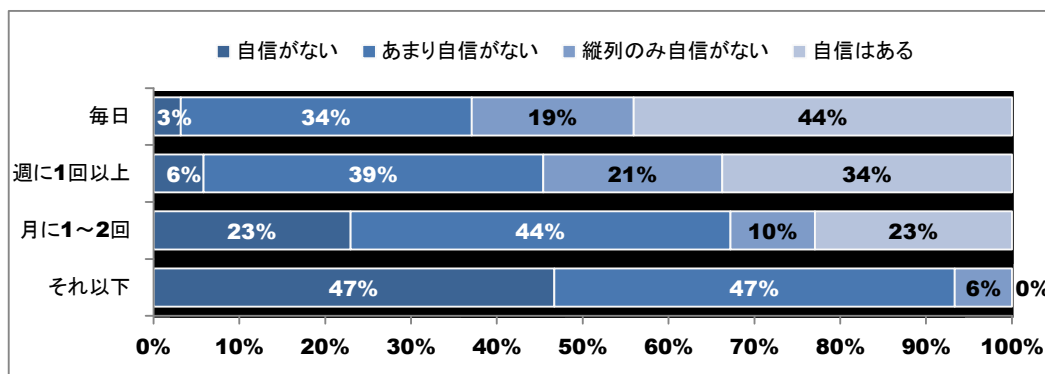

2014年5月20日(火)

小さなお子さんを連れた運転も安心！
駐車に特化したレッスン「タイムズレッスン EXPO in 東京スカイツリータウン®立体駐車場」開催
～6月3日(火)・4日(水)に実施～

タイムズ24株式会社

タイムズ24株式会社(本社:東京都千代田区、社長:西川光一)は、6月3日(火)・4日(水)に、安心・安全なクルマでのおでかけの為に、駐車に特化した「タイムズレッスン EXPO in 東京スカイツリータウン®立体駐車場」を開催いたします。

当社が2013年7月に実施した、駐車に関するアンケート調査において、毎日クルマを運転する方でも約4割が「駐車」に自信がないとの回答を得ました。女性だけでみると、半数以上が「駐車」に自信がないと回答しています。

そこで、「タイムズレッスンEXPO」では、駐車が苦手な方のために、教習車をつかった教官による駐車のコツや精算機への寄り付き方法のレクチャーを行います。

また、日産自動車株式会社様のご提供によりアラウンドビューモニターの実車体験試乗やスズキ株式会社様のご提供による助手席乗車でのレーダーサポートブレーキ体験試乗を予定しております。

その他、ベビーカーメーカーのアップリカ・チルドレンズプロダクツ株式会社様にご協力いただき、チャイルドシートの正しい取り付け方の講習や東京スカイツリー®を管轄する本所警察署のご協力のもと、お子様が実際に、ご乗車いただくことができる白バイとパトカーを展示した交通安全ブースを設置し、お子様連れのご家族にも楽しんでいただけるイベントとしています。

今後も、タイムズ24株式会社は、「タイムズレッスン」などを通じて、ドライバーのみなさまにとって、クルマの運転がより快適なものになるよう、取り組んでまいります。

◆イベント概要

日 時: 2014年6月3日(火)・4日(水)
11時00分～16時00分まで

場 所: 東京スカイツリータウン®立体駐車場6階
東京都墨田区押上 1-1

1. 内 容:
2. ・駐車レッスン
     - 右折、左折からのバック駐車と精算機の寄り付き
   - ・安全運転支援システム体験
     - アラウンドビューモニターの実車体験試乗(日産自動車様)
     - レーダーサポートブレーキ体験(スズキ様)
   - ・ベビーカー利用者のクルマでのおでかけをより安全にするためのレクチャー(アップリカ様)
     - チャイルドシート、ジュニアシートの正しいつけ方など

参加費: 無料

※1 アンケート対象:2012年以降に入会し、アンケート実施前2週間以内にタイムズ駐車場をご利用されたタイムズクラブ会員。
2013年7月18日～7月22日に実施。有効回答数 6,651名

— お問い合わせ先 —

タイムズ24株式会社 広報担当(パーク24株式会社 経営企画本部 グループ企画部)
電話:03-3213-8910 Eメール: pr@park24.co.jp ホームページ: <http://www.park24.co.jp/>