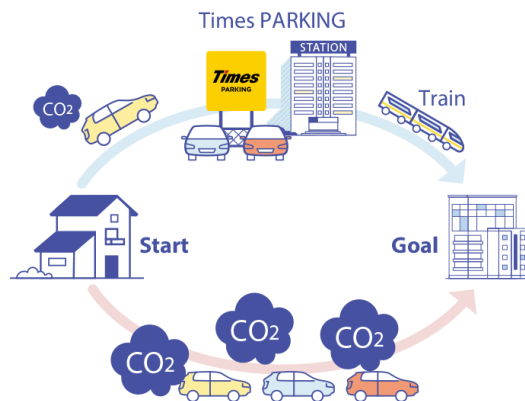

物件名	鉄道路線名	鉄道駅名	時間貸台数	開設予定日
八王子駅北口駐車場	JR 横浜線など	八王子	150	2024/4/15
	京王線	京王八王子		
東香里園町第2	京阪本線	香里園	12	2024/4/15
藤沢北口第16	JR 東海道本線(東京～熱海)	藤沢	12	2024/4/17
	小田急江ノ島線	藤沢		
海岸通3丁目第4	横浜高速鉄道みなとみらい線	馬車道	16	2024/4/19
		日本大通り		
荻窪第11	JR 中央・総武線など	荻窪	8	2024/4/22
	東京メトロ丸ノ内線	荻窪		
加治屋町第12	鹿児島市電1系統など	高見馬場	10	2024/4/22
	鹿児島市電1系統	甲東中学校前		
	鹿児島市電2系統	加治屋町 高見橋		
北9西2第3	札幌市営地下鉄南北線	北12条	11	2024/4/23
	JR 千歳線など	札幌		
	北海道新幹線	札幌		
大阪中津駅前	大阪メトロ御堂筋線	中津	22	2024/4/25

【レール&カーシェアが可能なステーション】タイムズカー：<https://share.timescar.jp/>

ステーション名	鉄道路線	鉄道駅	オープン 予定日
タイムズ新橋5丁目第5	都営三田線	御成門	4月初旬
大通西7丁目駐車場(期間限定)	札幌市営地下鉄東西線	西11丁目	4月初旬
	札幌市電山鼻線	西8丁目	
		中央区役所前	
タイムズ世界貿易センタービルディング南館	JR 京浜東北線など	浜松町	4月初旬
	東京モノレール羽田空港線	浜松町	
	都営浅草線など	大門	
和歌山市駅前(EV)	南海本線など	和歌山市	4月初旬
	JR 紀勢本線(和歌山～和歌山市)	和歌山市	
ディモア三国レジデンス	阪急宝塚本線	三国	4月初旬
タイムズ浦和元町第3	JR 京浜東北線	北浦和	4月初旬