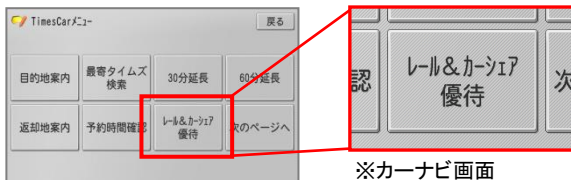

両者は今後も、交通利便性の高いサービスを創出することで、快適な移動手段を提供し、環境負荷の低減に取り組んでまいります。

【「はやかけんルール&カーシェア」サービス概要】

1. 対象駅
福岡市地下鉄 姪浜駅・馬出九大病院前駅
2. 対象ステーション

ステーション名	住所	台数
タイムズ姪浜駅前ステーション	福岡市西区姪浜駅南 1-6	4台
タイムズ姪浜駅前第3ステーション	福岡市西区姪浜駅南 2-1	3台
タイムズ姪浜駅前第5ステーション	福岡市西区姪浜駅南 1-11	2台
タイムズ姪浜駅前第6ステーション	福岡市西区姪浜駅南 3-2	2台
ウエストコート姪浜ステーション	福岡市西区内浜 1-7	2台
タイムズ姪の浜一丁目ステーション	福岡市西区姪の浜 1-4	3台
タイムズ福岡県庁東ステーション	福岡市東区馬出 1-9	5台

3. 優待料金
206円 / 1利用毎

— お問い合わせ先 —

福岡市交通局	総務部営業課	藤・福山	電話:092-732-4120
パーク24株式会社	グループ広報	小田原・庄司・渡邊	電話:03-3213-8910

1 対象駅まで福岡市地下鉄で移動し、自動改札機を「はやかけん」で出場します。

対象駅は、姪浜駅
馬出九大病院前駅

改札機に「はやかけん」を
タッチすることが
必要です。

※きっぷを受け取ってご乗車になる場合は、
本サービスの対象外です。

2 タイムズカープラス車両にて、「はやかけんレール&カーシェア」優待手続きを行います。

①通常と同じようにタイムズカープラス会員カードで個人認証し、エンジンを始動させます。

②カーナビの TimesCarPLUS メニューから、「レール&カーシェア優待」を選択します。

③メッセージ確認後、認証用カードリーダーに対象駅改札機の出場で使用した「はやかけん」をタッチします。

④「はやかけん」に、対象駅を出場した当日の履歴があれば、利用料金が優待料金へ自動的に変更されます。