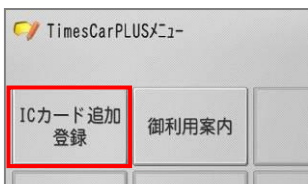

2 タイムズカープラス車両にて、「はやかけんレール&カーシェア」優待手続きを行います。

①通常と同じようにタイムズカープラス会員カードで個人認証し、エンジンを始動させます。

②カーナビの TimesCarPLUS メニューから、「レール&カーシェア優待」を選択します。

③メッセージ確認後、認証用カードリーダーに対象駅改札機の出場で使用した「はやかけん」をタッチします。

④「はやかけん」に、対象駅を出場した当日の履歴があれば、利用料金が優待料金へ自動的に変更されます。

3 「はやかけん」の個人認証登録で、次回から「はやかけん」で車両ドアロックを解除できます。

①「ICカード追加登録」をタッチ。 ※カーナビ画面です。

②「はやかけん」の裏面に記載された英数字17桁を登録。 ※カーナビ画面です。

③番号入力後、カードリーダーへタッチで登録完了

※個人認証登録で、車両の開錠と同時に「はやかけんレール&カーシェア」サービスが適用されます。

※本リリースは、国土交通記者会、福岡市政記者クラブ、福岡経済記者クラブに配布しております。