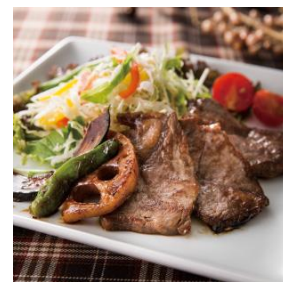

Case03

映画を観たあと、物語を共に語らう

「牛カルビかえしソース焼き」

2,160円(税込)

小松庵総本家(タウンフロント7F)

蕎麦屋ならではの！つゆの素となる“かえし”を使用して焼き上げた国産牛カルビを、クリスマスイメージして盛り付けました。