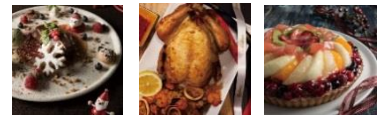

映画『パディントン2』公開記念
ニ子玉川ライズに
パディントンがやってきた！ ①

[GOURMET]

ニ子玉川ライズ S.C. ①

Christmas & Winter Gourmet ~会話が弾めば、料理はもっと美味しくなる~
Happy Hour ~おいしい、大人の寄り道~

[FASHION & LIFESTYLE]

ニ子玉川 蔦屋家電 ⑤

贈るクリスマス ~サンタクロースになって、届けよう。~
見て、聞いて、飲んで知る！日本の新興ワイナリー⑥富山「SAYS FARM(セイズファーム)」
レンチン深蒸し茶 茜富士体験会
カサリンチュ『待つ、うらら』発売記念 ミニライブ&サイン会