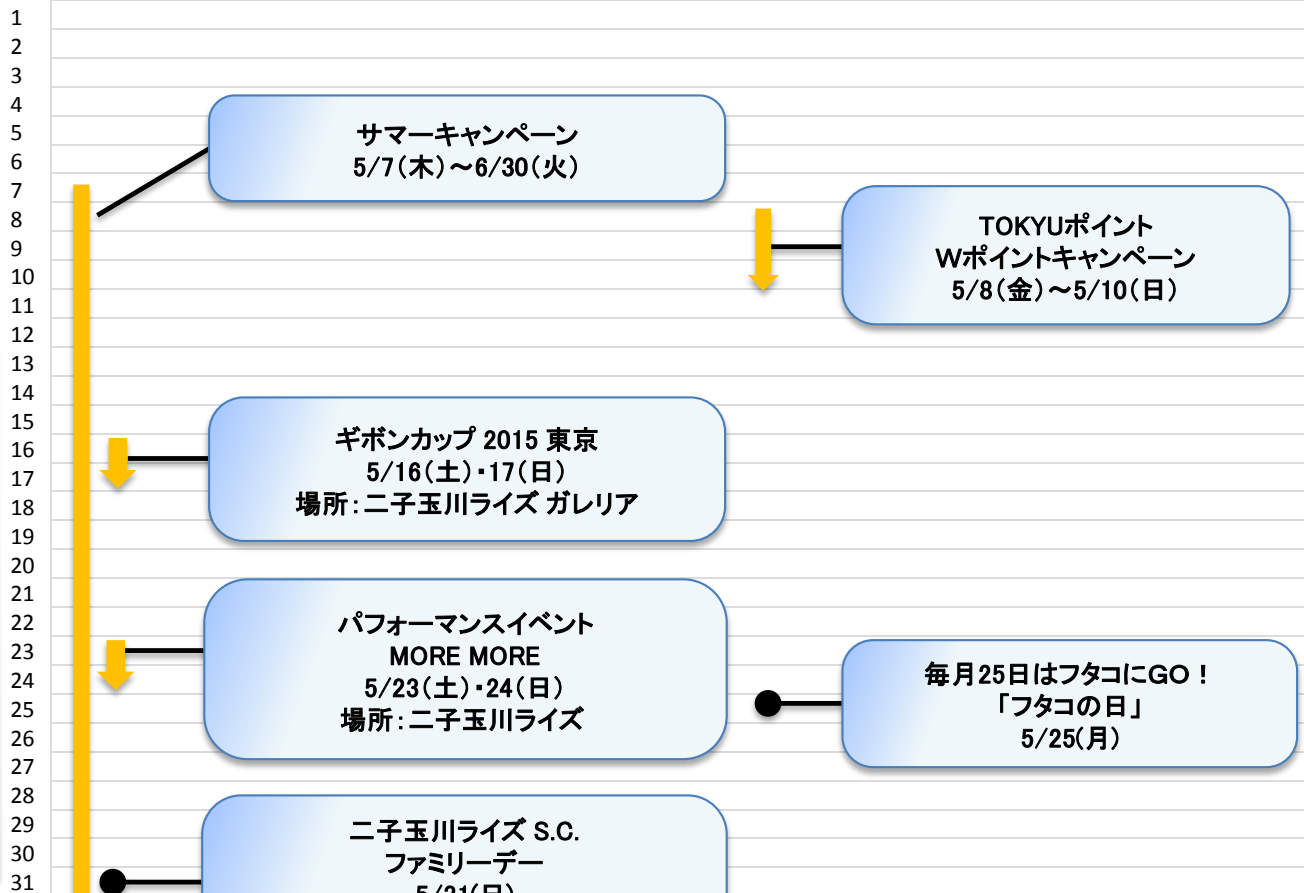

～ニ子玉川ライズ S.C. 今後のイベント～

Event Calendar 5月～6月

5
MAY