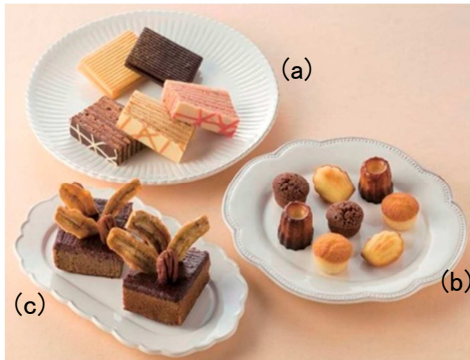

サワー、ハイボール(ブラックニッカ) 290円祭

(サワー各種 通常650円→290円(税込)、ブラックニッカハイボール 通常600円→290円(税込))

※他クーポンとの併用不可

■バビーズ／テラスマーケット2F

アルコール商品50%OFF ※ボトルビール、ボトルワイン除く

■マヨルカ／テラスマーケット2F

スペイン産生ハム “ハモンセラノ”プティタパス プレゼント

※ファーストドリンク(アルコール)をご注文いただいたお客さまに限りです

■東急フードショー おいしさの競演

【開催期間】5月19日(木)～6月1日(水)

おいしさを食べ比べて、お気に入りの味を見つけてください。

「ベイクドスイーツ」

「カップスイーツ」

VS

(a) ベル アメール

ガトーミルフィーユ&サンドクッキー