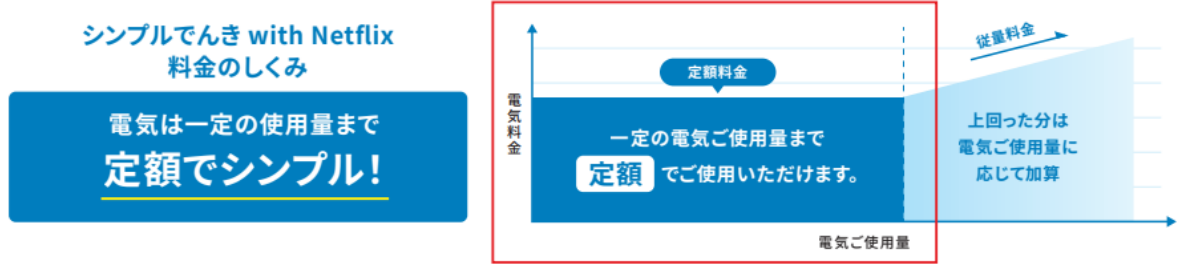

※本キャンペーンは、当社と新たに契約されるお客さまが対象となります。すでに当社と契約されているお客さまが、シンプルでんき with Netflixにプラン変更された場合は対象となりませんので、ご注意ください。

※2024年6月30日（日）までに当社からの電気のご使用を開始していただく必要があります。

※お客さまのご契約開始・廃止の時期によっては、割引額が満6か月分とならない場合がございます。

さらに！ ご契約でフロンティアeポイント3,000円相当分進呈！

「シンプルでんき with Netflix」の期間限定特典

- キャンペーン期間中は毎月、Netflixベーシック月額料金（990円）以上の割引となりますので実質、Netflixご視聴分をプレゼントします。

シンプルでんき with Netflixとは？

でんきとNetflixがセットになったプランです。

Netflixを現在ご利用中の方にも、これから楽しみたい方にもおすすめ！

期間限定特典 キャンペーン期間中の新規ご加入で、6か月間定額料金20%OFF