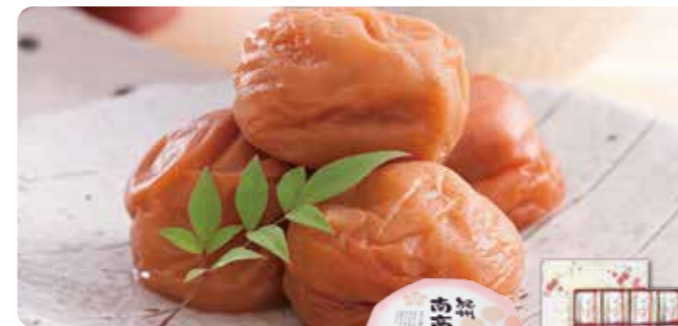

冷蔵

お届けは7月10日より

特選 京のつけもの詰合せ

①賀茂茄子漬/120g ②かぼちゃあっさり漬/1個 ③京の胡瓜漬/4本 ④京のしば漬/80g ⑤刻みすぐき漬/100g ⑥煎り胡麻大根/140g ●賞味期限:①③6日 ②12日 ④⑤60日 ⑥20日

P-02

3,500円

フルーティーで食べやすく、日本一の梅として名高い紀州南高梅を木樽と個包装でお届けします。

紀州南高梅 特製木樽入り