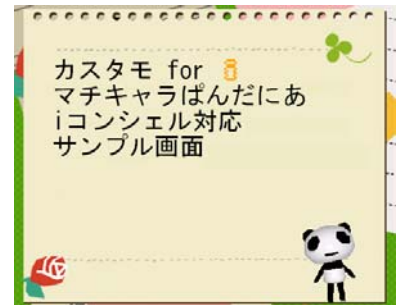

プライムワークスは、現在、きせかえツールサイト【カスタモ for i】において、様々なキャラクターのコンテンツを配信しておりますが、本サイトにおいて人気を博しているキャラクターにつき、順次、『i コンシェル』向けコンテンツを提供していく予定です。今回は第 1 弾として、世界中で愛されている「Rody」のマチキャラと、ほのぼのとしたしぐさが現在【カスタモ for i】でも大人気の「ぱんだにあ」のマチキャラを商品化いたします。プライムワークスのマチキャラの特徴は、いずれも 3D によるキャラクター表現を行っている点となります。2D による表現手法と比較し、より豊かなでリアルな動きを楽しんでいただくことができます。

『i コンシェル』対応マチキャラ

<Rody マチキャラ>

<Rody マチキャラ>
(不在着信時)

<Rody マチキャラ>
(メール受信時)

<Rody マチキャラ>
(iコンシェルメッセージ表示)

© 2008 LEDRAPLASTIC RUN'A

<ぱんだにあマチキャラ>
(不在着信時)

<ぱんだにあマチキャラ>
(メール受信時)