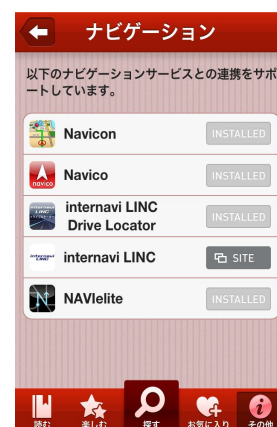

■気に入ったスポットを伝えましょう

- ・スポット情報をメールで送信することができます。
- ・スポットの写真を投稿してシェアすることができます。

■カーナビとの連携で目的のスポットまで快適にドライブ

※連携させるカーナビごとに下記アプリのインストールが必要です

・iPhone アプリ(有料)「NAVIELite カーナビ 渋滞情報プラス」との連携
インストールは- <http://bit.ly/NAVIELite>

・iPhone アプリ(無料)「Drive Locator」との連携
インストールは- <http://bit.ly/DriveLocator>

・「Internavi LINC」との連携

詳しくは- <http://bit.ly/InternaviLINC>

・iPhone アプリ(有料)「navico」との連携

インストールは- <http://bit.ly/navico>

・iPhone アプリ(無料)「NaviCon」との連携

インストールは- <http://bit.ly/NaviCon>

■その他便利な機能いろいろ

・GPS との連携で、現在地を調べたり、現在地からスポットまでの距離を出すことができます。

・オフラインモードで検索やスポット詳細ページの閲覧が可能。

<アプリケーション詳細>

【商品名称】 TeePee Guide 京都

【対応機種】 iPhone、iPod touch および iPad 互換 iOS 4.0 以降

【バージョン】 1.0

【入手方法】 App Store(アップストア)

【ジャンル】 旅行

【販売価格】 1000 円(2012 年 5 月 6 日(日)までは発売記念 SALE で 500 円!)

【アプリ詳細】 <http://www.rainbow.co.jp/original/apps/>

【ダウンロード】 <http://itunes.apple.com/jp/app/id514859354?mt=8>