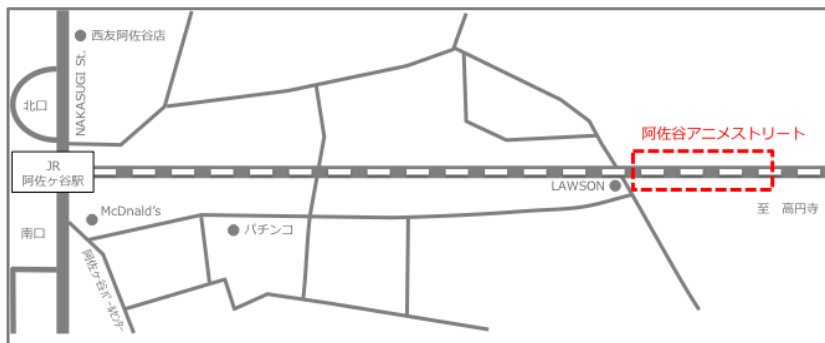

【場所】阿佐ヶ谷アニメストリート内ANIME COLLABO CAFE” SHIROBACO” (<http://shirobaco.com/>)
 東京都杉並区阿佐谷南2-40-1

【料金】チケット1000円・別途ワンドリンクオーダー
 ※当日は対象商品を1品ご注文いただくことに、1枚原画と抽選券をお渡しいたします。
 ※イベント最後には大抽選会を行いますので、ご期待ください！

【チケット販売】http://satelight-shop.heteml.jp/shirobaco-shop/products/detail.php?product_id=40
 ※ 先着順での受付となりますので、予定枚数に達し次第、受付終了となります。
 ※ 本イベント関連のお問合せ：サテライト03-5305-5893（吉田・高野）

【SHIROBACOとは？】

ANIME COLLABO CAFE

アニメコラボカフェ“SHIROBACO”は、阿佐ヶ谷を第3のアニメタウンにするべく、2014年3月29日に開通した『アニメストリート』内に誕生しました。クリエイターの街でもある阿佐ヶ谷ならではのクリエイターとファンの想いの共有を実現するための施設です。高画質・高音質の上映、やインターネット配信、モーションキャプチャーなど様々な設備を兼ね備えた店内、お客様をお迎える店員はデビューを目指す声優のタマゴたち、店内では毎日イベントが行われる。まさにアニメを楽しむための新しいカフェです。

<ACCESS>

阿佐ヶ谷アニメストリート内
 JR阿佐ヶ谷駅から徒歩5分高架橋下

- 「M3～ソノ黒キ鋼～」 作品概要 -

【タイトル】

M3～ソノ黒キ鋼～
(えむすりー～そのくろきはがね～)

【公式HP】

<http://m3-project.com/>

【公式twitter】