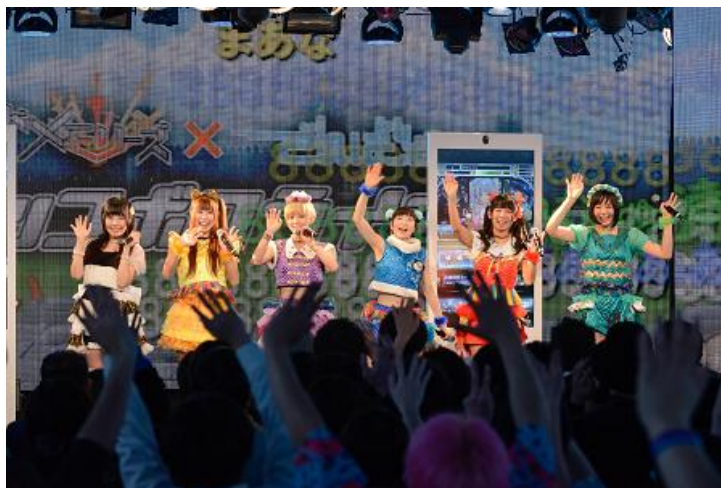

『サウザンドメモリーズ×でんぱ組.inc ポッコポコLIVE!』イベント報告:

でんぱ組.inc がサウザンドメモリーズ(千メモ)の “ちびキャラ繋いでポッコポコ!!”を体感!

でんぱ組.inc の新曲「桜あつぱれーしょん」とのコラボアイテムを千メモで配信!

イベント事後キャンペーン開催決定!
イベントの様子を「ニコニコ生放送」で期間限定配信中!!

株式会社アカツキ(本社:東京都目黒区、代表取締役 CEO 塩田元規、以下アカツキ)は、iOS/Android 対応のスマートフォン向けキャラリンク RPG『サウザンドメモリーズ(千メモ)』と、人気ガールズユニット『でんぱ組.inc』の限定コラボレーションライブイベント『サウザンドメモリーズ×でんぱ組.inc ポッコポコLIVE!』を3月10日(月)に実施いたしました。でんぱ組.inc と抽選で選ばれた約300名の「千メモ」ファンが一夜限りのコラボイベントを盛り上げました。なお、当日のイベントはニコニコ生放送で放送されました。

さらに、3月10日(月)～3月31日(月)までの期間限定で、当日のイベントの様子をニコニコ生放送(<http://live.nicovideo.jp/watch/lv169666968/>)にて配信中!見逃した人は、千メモ内で配布されるシリアルコードをゲットして、今すぐチェックしよう!

サウザンドメモリーズは、登場するかわいいちびキャラを指で繋げて戦う、新しい本格アクションRPG。

本日開催された「サウザンドメモリーズ×でんぱ組.inc ポッコポコLIVE!」では、リタナー(キャラクター)として召喚されたでんぱ組.inc のメンバーが、ゲームやライブをしながら魔族をポッコポコにしていきました。

★★★★★ でんぱ組.inc のメンバーのコメント ★★★★★

「キャラクター達のイラストがまず可愛くて、今日は動いている姿を生で初めて見ることができて感動しました! 今日には本当に特別なライブになりそうです。」(えいたそ)
 「普段からメンバーもアプリゲームをやりこんでるので、千メモとコラボができることが本当に感動でした。私のキャラクターは素手で戦うんですけど、衣装が踊り子っぽくカラフルで、すごく元気になるデザインっていう点がすごくお気に入りです。」(みりんちゃん)など、千メモとのコラボレーションに対する喜びの声をお聞かせいただきました!

■ でんぱ組.inc のメンバーがリターナーとして召喚!!

ガチャの映像がはじまり、今回特別に書き下ろされたでんぱ組.inc の“キャラ画”が画面に映し出されると、“リターナー”として召喚されたでんぱ組.inc のメンバーたちがステージに現れました。

■ でんぱ組.inc のメンバーオリジナルの“ちびキャラ”で「千メモ」をプレイ!!

イベントでは、でんぱ組.inc のメンバーたちが“ちびキャラ”になったスペシャルな「千メモ」が登場。メンバーは、自分たちが“ちびキャラ”になった「千メモ」で、“ちびキャラ繋いでポッコボコ”を楽しみました。