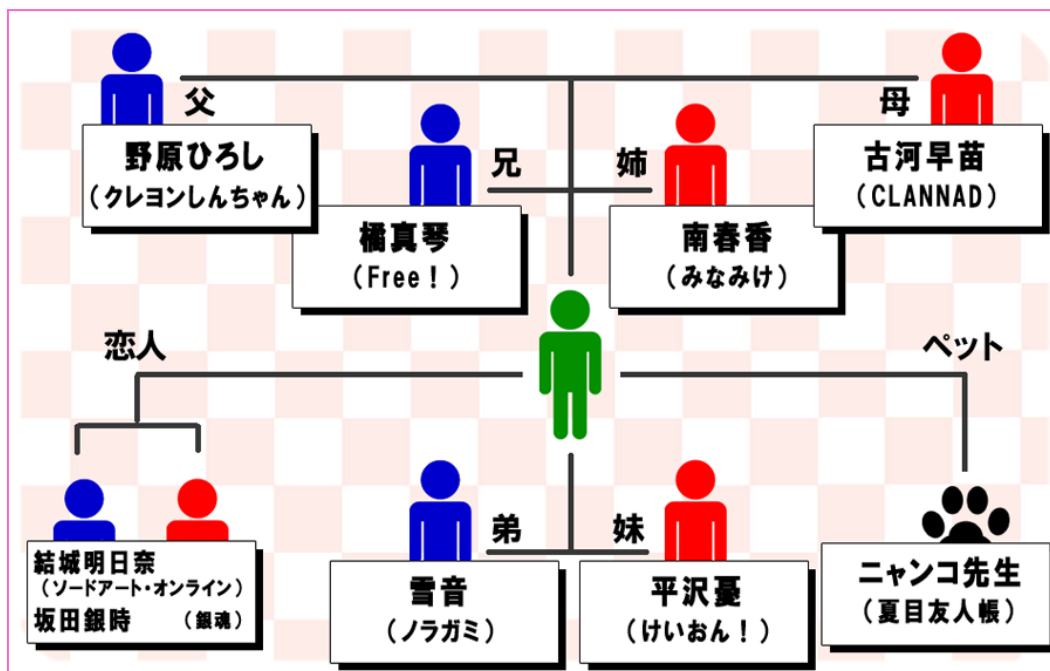

今月は「母の日」、来月は「父の日」！迫る家族に関する記念日を前に… “母”や“父”など、家族構成ごとの理想とするキャラクター調査をまとめた 「アニメファンが選ぶ理想の家族キャラ調査 2014」発表!!

株式会社エッグモード（本社：埼玉県さいたま市、代表取締役：吉村正史）が運営する“アニメ・ゲームキャラクターの魅力をまとめて紹介するキュレーションサイト”「キャラペディア」は、2014年5月9日に「アニメファンが選ぶ理想の家族キャラ調査 2014」を発表しました。

5月11日には「母の日」、6月15日には「父の日」、他にも「兄の日」（6/6）や「妹の日」（9/6）を控えるなど、この後は家族に関する記念日が続きます。その中、利用者の多くがアニメファンであるアニメキュレーションサイト「キャラペディア」では、家族構成ごとに“理想とするキャラクター”を調査。「もっともお父さんにしたいキャラクター」「もっともお母さんにしたいキャラクター」などを中心に、過去に行った「兄」「姉」等と合わせて「アニメファンが選ぶ理想の家族キャラ調査 2014」を発表しました。

調査概要

- ◆調査名： 「アニメファンが選ぶ理想の家族キャラ調査2014」
- ◆調査期間： 2014年2月27日（木）～5月7日（水）
- ◆調査対象者： 「キャラペディア」(<http://www.charapedia.jp/>)の利用ユーザー及び公式FACEBOOKの会員（21169人【2014/5/8 現在】）のうち、各アンケートに回答した人（特にアニメ・ゲーム・マンガへの関心が高い層）。
- ◆調査結果URL：<http://www.charapedia.jp/research/0014/family2014.php>
- ◆調査方法： インターネットによるアンケート調査
- ◆集計方法： 当調査では、「投票PT」という独自の指標を用いています。
「投票PT」の集計方法は下記の通りです。
・投票順位及びコメント有無により6段階の指数を作り、実投票数に掛けあわせ投票PTを算出