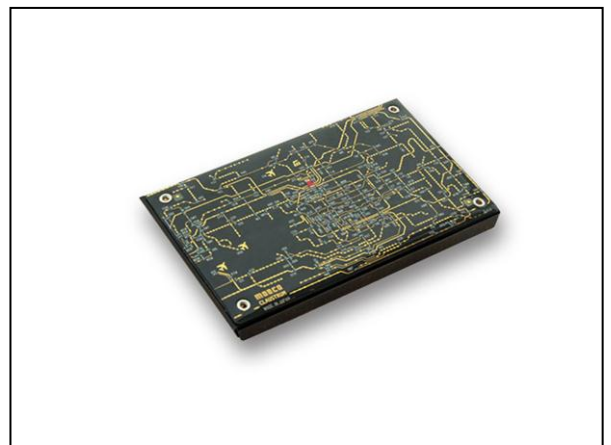

電子部品 IC、ダイオード、LED、トランジスタ、抵抗、コンデンサなどの部品から構成される独特のデザインは、完璧に計算された芸術ともいえます。

既に販売中の鉄道路線図デザインの名刺入れ（グリーン、写真下）が人気だったことから

新たに、東京の鉄道路線図の名刺入れ（ブラック）や関西の鉄道路線図の名刺入れ、東京・関西それぞれの鉄道路線図の iPhone ケースの販売を実施することになりました。

【「鉄道路線図名刺入れ」製品概要】

プリント基板の配線パターン（金めっき部）で東京の鉄道路線を描いた名刺入れ。

東京駅に3.2mmの赤色LED、主要駅5駅に1.6mmの抵抗器、乗換駅149駅に1mmの抵抗器を実装しています。

メタルアイテムブランドCLAUSTRUMとのコラボ商品です。

●製品名：「関西回路線図名刺入れ（グリーンブラック）」

発売日：2014年4月15日

メーカー：株式会社電子技販

サイズ：98mm×58mm×9mm

重さ：70g

色：グリーンブラック

価格：16,200円（税込）

プリント基板の配線パターン（金めっき部）で関西の鉄道路線を描いた名刺入れ。

大阪駅に3.2mmの赤色LED、主要駅5駅に1.6mmの抵抗器、乗換駅に1mmの抵抗器を実装しています。

メタルアイテムブランドCLAUSTRUMとのコラボ商品です。