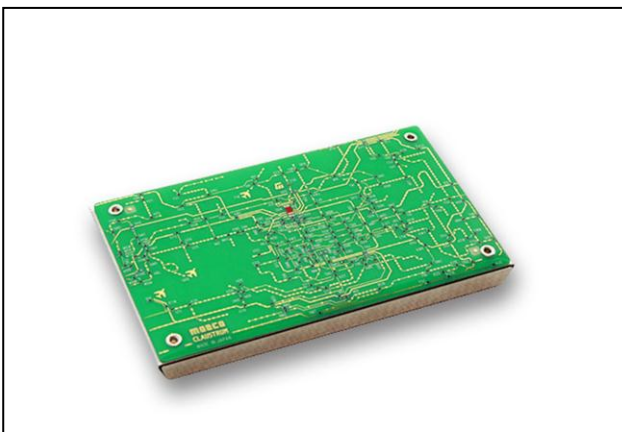

電子部品 IC、ダイオード、LED、トランジスタ、抵抗、コンデンサなどの部品から構成される独特のデザインは、完璧に計算された芸術ともいえます。

既に販売中の鉄道路線図デザインの名刺入れ（グリーン、写真下）が人気だったことから

新たに、東京の鉄道路線図の名刺入れ（ブラック）や関西の鉄道路線図の名刺入れ、東京・関西それぞれの鉄道路線図の iPhone ケースの販売を実施することになりました。

【「鉄道路線図名刺入れ」製品概要】

プリント基板の配線パターン（金めっき部）で東京の鉄道路線を描いた名刺入れ。

東京駅に3.2mmの赤色LED、主要駅5駅に1.6mmの抵抗器、乗換駅149駅に1mmの抵抗器を実装しています。

メタルアイテムブランドCLAUSTRUMとのコラボ商品です。

●製品名：「関西回路線図名刺入れ（グリーンブラック）」

発売日：2014年4月15日

メーカー：株式会社電子技販

サイズ：98mm×58mm×9mm

重さ：70g

色：グリーンブラック

価格：16,200円（税込）

プリント基板の配線パターン（金めっき部）で関西の鉄道路線を描いた名刺入れ。

大阪駅に3.2mmの赤色LED、主要駅5駅に1.6mmの抵抗器、乗換駅に1mmの抵抗器を実装しています。

メタルアイテムブランドCLAUSTRUMとのコラボ商品です。