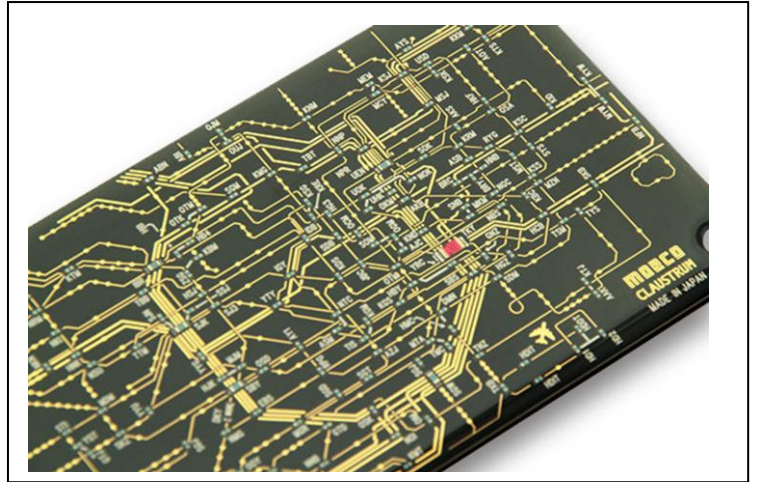

電子部品 IC、ダイオード、LED、トランジスタ、抵抗、コンデンサなどの部品から構成される独特のデザインは、完璧に計算された芸術ともいえます。

既に販売中の鉄道路線図デザインの名刺入れ（グリーン、写真下）が人気だったことから

新たに、東京の鉄道路線図の名刺入れ（ブラック）や関西の鉄道路線図の名刺入れ、東京・関西それぞれの鉄道路線図の iPhone ケースの販売を実施することになりました。

【「鉄道路線図名刺入れ」製品概要】

プリント基板の配線パターン（金めっき部）で東京の鉄道路線を描いた名刺入れ。

東京駅に3.2mmの赤色LED、主要駅5駅に1.6mmの抵抗器、乗換駅149駅に1mmの抵抗器を実装しています。

メタルアイテムブランドCLAUSTRUMとのコラボ商品です。

●製品名：「関西回路線図名刺入れ（グリーンブラック）」

発売日：2014年4月15日

メーカー：株式会社電子技販

サイズ：98mm×58mm×9mm

重さ：70g

色：グリーンブラック

価格：16,200円（税込）

プリント基板の配線パターン（金めっき部）で関西の鉄道路線を描いた名刺入れ。

大阪駅に3.2mmの赤色LED、主要駅5駅に1.6mmの抵抗器、乗換駅に1mmの抵抗器を実装しています。

メタルアイテムブランドCLAUSTRUMとのコラボ商品です。