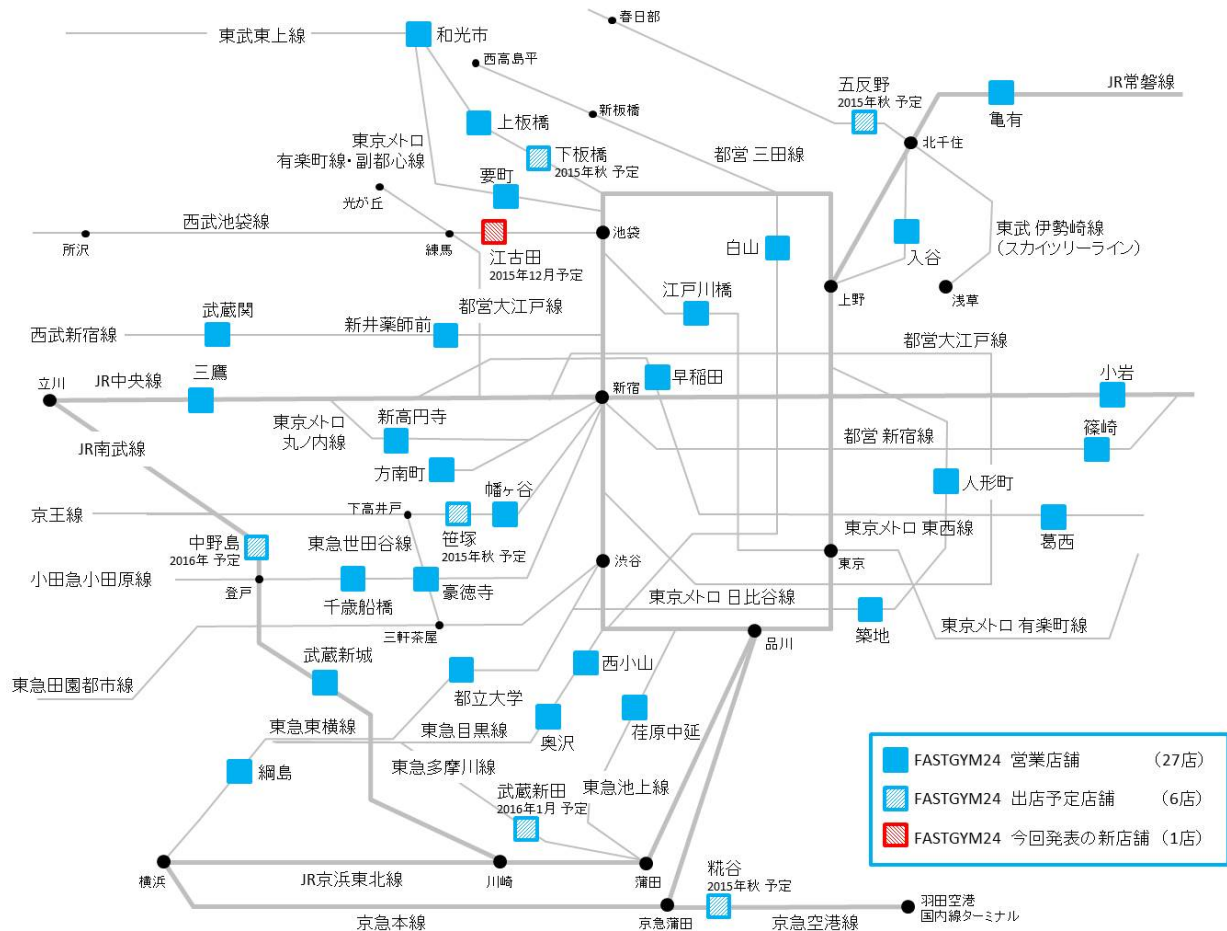

マシンジム特化型！

24 時間オープン！

駅近の好アクセス！

リーズナブルな月会費！

最高水準のセキュリティ！

他店舗利用 OK！

「FASTGYM24」 6 つの特徴

- ①マシンジムをメインとした施設：プールやスタジオを持たず、ジムに特化した施設構成となります。
- ②年中無休・24 時間営業：いつでもご利用いただけるよう、定休日を設けず、24 時間営業をいたします。
- ③通しやすい立地：駅前のビルインタイプを中心に、通いやすさを重視します。
- ④リーズナブルな価格設定：気軽に始められるよう、7,000 円台を中心とした月会費で、値ごろ感を追求します。
- ⑤深夜でも安心のセキュリティ：会員認証の入館システムに加え、監視カメラ+集音マイクによる、施設と監視センター双方向対話型のセキュリティシステムを採用。深夜でも安心してご利用いただけます。
- ⑥他店舗の利用も OK：「FASTGYM24 プラス会員」なら関東エリアの全ての店舗が使い放題です。

■人気の沿線&駅前に続々出店！ますます広がる「FASTGYM24」のネットワーク

西武池袋線沿線でFASTGYM24初出店となる江古田駅は、池袋へのアクセスの良さや充実した駅前商店街などから、学生からファミリーに至るまで幅広い層が集う人気の居住エリアです。ティップネスでは、新たにオープンするFASTGYM24を通じて、駅周辺の多様なライフスタイルに則したニーズに応えていきます。今後も駅前を基点に都心部から郊外に至るまで新規出店を重ね、2020年までに全国200店舗を目指しています。

「FASTGYM24」展開路線図

■新規出店予定店舗 概要

店舗名: FASTGYM24 江古田
所在地: 東京都練馬区旭丘2-44 旭ヶ丘スクエア地下1階
アクセス: 西武池袋線江古田駅南口・北口より徒歩1分
営業開始日: 2015年12月(予定)
フロア案内:
 マシンジム (カーディオマシンエリア/ウェイトマシンエリア/フリーウェイトエリア/ストレッチエリア)、更衣室 (男女別) シャワールーム (男女別)、トイレ (男女別・共用)、鍵付き無料ロッカー、有料プライベートロッカー、休憩スペース
URL: <http://fastgym24.jp/>