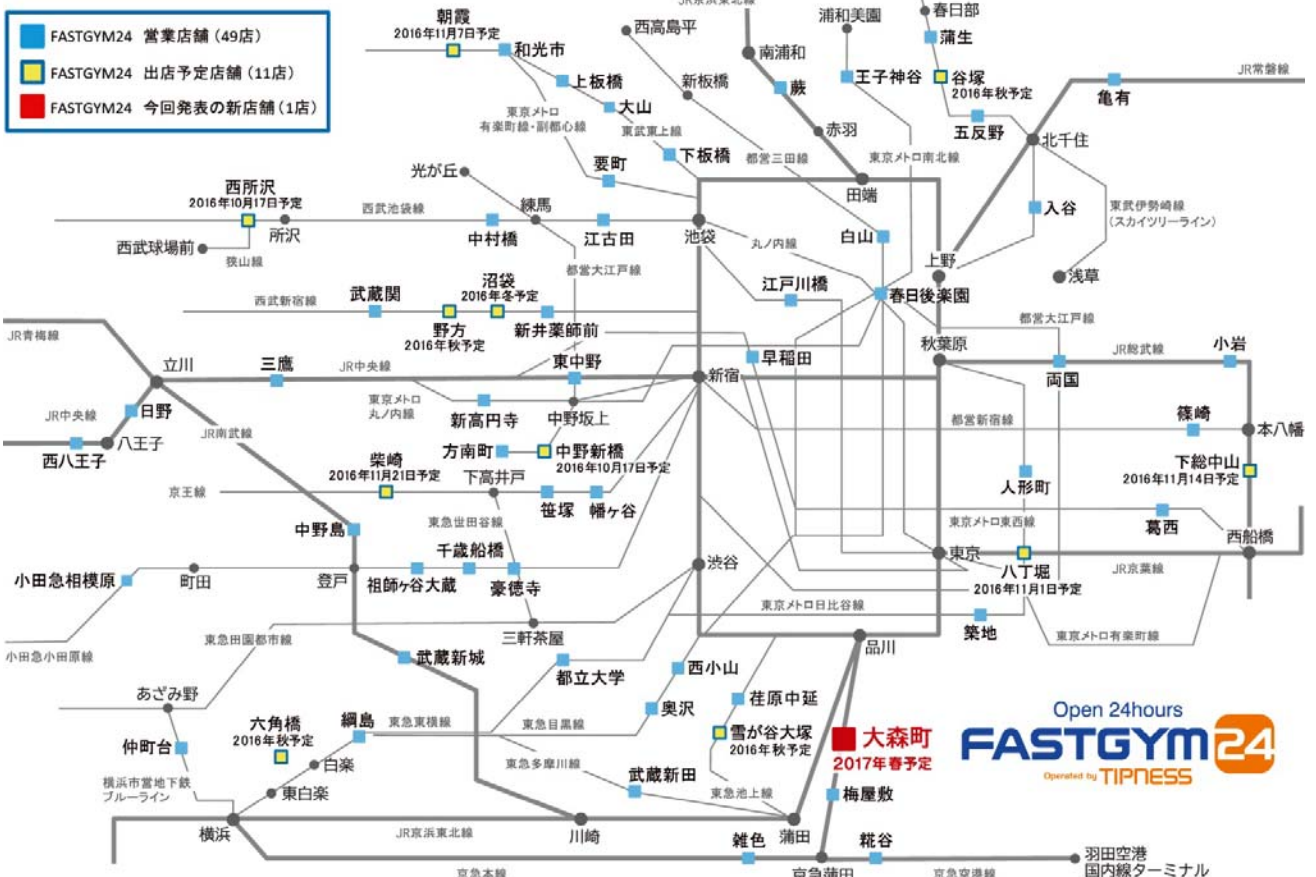

■「FASTGYM24」店舗網

※諸般の事情により、護国寺店の出店は見送りとなりました。