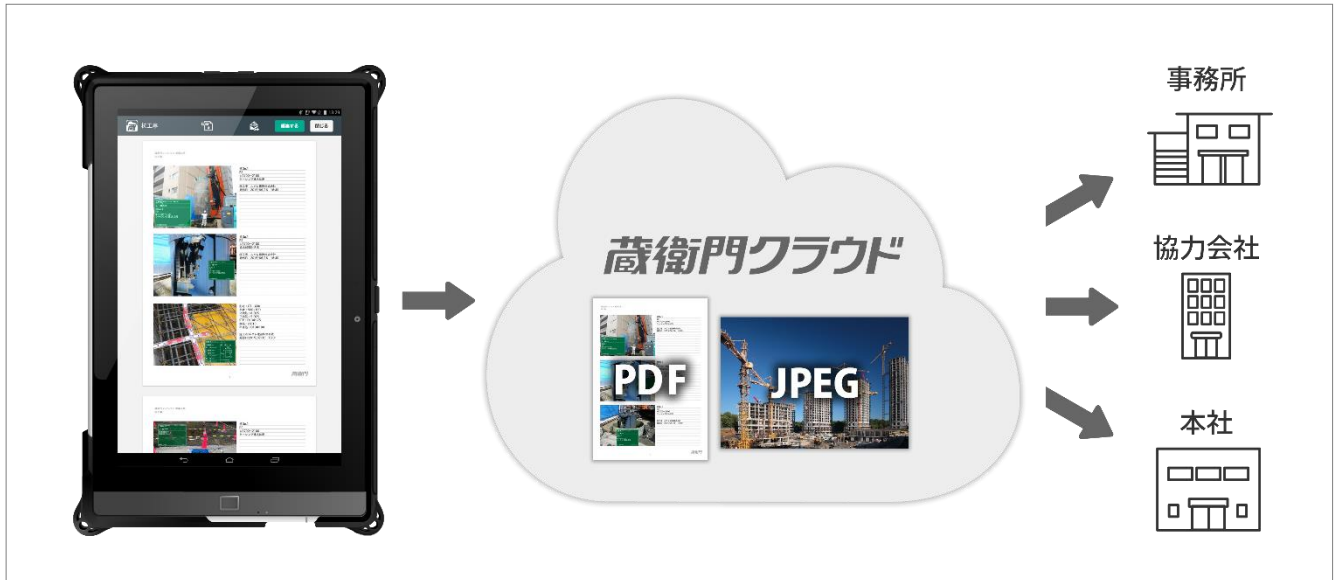

蔵衛門Pad

⑤ どこにいても台帳共有が可能

撮影した工事写真は、自動で台帳となりクラウド上に保管されるため、パソコン・スマートフォン・タブレット等の様々なデバイスから、いつでもどこでも台帳を確認できるようになります。「蔵衛門クラウド」で作成した台帳(PDF)や写真(JPEG)などの大容量データは、「蔵衛門クラウド」の共有機能を利用することで、現場から離れた事務所や協力会社、施主宅でもダウンロードができ、スピーディな状況報告が可能となります。

■「蔵衛門クラウド」共有機能利用イメージ図

【 Kuraemon Card 】

「蔵衛門クラウド」は、Kuraemon Cardを購入し、カード裏面に記載してあるコードを入力して利用することができます。カードは、大・中規模工事向けのゴールドと小規模向けのシルバーがあり、案件の工期に合わせて選ぶことが可能です。

- ・Kuraemon Card GOLD（30日間、写真を1,000枚まで保管可能） 価格：1,000円（税別）
- ・Kuraemon Card SILVER（10日間、写真を300枚まで保管可能） 価格：300円（税別）

【 今後の展開 】

ルクレは、「蔵衛門Pad」の新規ユーザー向けのセミナー等も積極的に開催します。

また、建設業界標準とすることを目指して、ユーザーのニーズに応えた製品開発を今後も行ってまいります。

- ※1 当社調べ
- ※2 落下・加圧などによる無破損・無故障を保証するものではありません。
- ※3 薬品による無変色・無塗装剥れ・無変形等を保証するものではありません。
- ※4 掲載されている会社名及び商品名は、各社の商標または登録商標です。

本件リリースに関するお問合せ先
株式会社ルクレ 広報担当：阿部・安田
TEL 03-5468-5252 E-mail : pr@lecre.jp