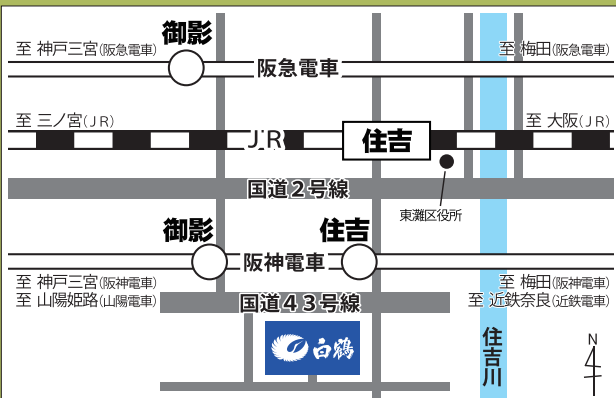

## 入場無料

雨天決行・荒天中止

■時間/9:30~16:00

■場所/白鶴酒造株式会社

神戸市東灘区住吉南町4丁目5番5号

## アクセス

- ① 阪神「住吉駅」 徒歩約5分
- ② 阪神「御影駅」 徒歩約10分
- ③ J R「住吉駅」 徒歩約15分

公共の交通機関をご利用ください。  
駐車場はございません。自動車での  
ご来場は固くお断りいたします。

## お問い合わせ

白鶴酒造株式会社 TEL.078-822-8901 (受付時間/土日祝日を除く9:00~17:00)

飲酒は20歳になってから。お酒はおいしく適量を。

妊娠中や授乳期の飲酒は、胎児・乳児の発育に影響するおそれがありますので、気をつけましょう。飲酒運転は絶対にやめましょう。

白鶴酒造株式会社

【ホームページ】  
<http://www.hakutsuru.co.jp/>

【Facebook】  
<http://www.hakutsuru.co.jp/HAKUTSURU.SAKE.BREWING>