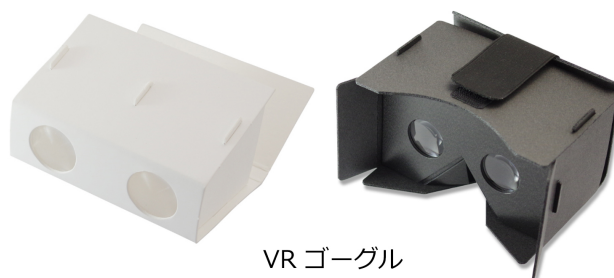

【イベント概要】

《場所》国営武蔵丘陵森林公園・他滑川町内施設

2015年11月28日(土) 14:00~20:00

紅葉見ナイト鑑賞・交流会・プチセミナー

2015年11月29日(日) 9:30~18:30

滑川うどん手作り体験・AVR 謎解き・展望レストラン・カップリング

《イベントのお申込み受付》 ~NOZZE イベント企画部~

■ 関東 TEL : 03-6823-6111 ■ 受付時間 12:00~21:00

web 受付 : <http://party.nozze.com/ordinary/party/>

株式会社 結婚情報センター 東京都新宿区西新宿1-25-1 新宿センタービル44F 〒163-0644

広報部/堀 雅一 TEL 03-6748-8454(直通) FAX 03-5322-5355 携帯/080-6874-7887

MAIL m.hori@nozze.com

HP <http://www.nozze.com>

NOZZE