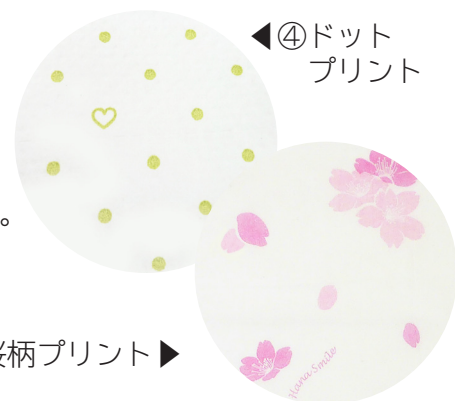

トイレにも桜舞う？！ 見たことのない！春色トイレットペーパー

イトマン株式会社（本社：愛媛県四国中央市、代表取締役社長：伊藤 俊一郎）はこの度、毎年好評頂いております桜をデザインしたトイレットペーパー・ティッシュ、並びにイースターにぴったりのうさぎをモチーフにしたティッシュを新たに発売いたしました。うらかな春の風が感じられる、春限定の商品。一足早く春の訪れを感じませんか？

■商品特長

トイレットペーパー・ティッシュに桜のプリントが入っており、使う度に一面の桜に癒されます。(④のみドット柄) 春のイベントや来場者プレゼントとして、カーディーラーや量販店、化粧品店で大変ご好評頂いています。トイレットペーパー・ティッシュは、地球に優しい再生紙を使用しています。

①～③オリジナル桜柄プリント▶

■商品概要

商品名	①Hana Smile 1R27.5mW 桜舞う	②Hana Smile ティッシュ 120W 桜舞う	③Hana Smile ペアロール 桜	④スプリング キューブティッシュ 40W
参考小売価格 (税込)	108 円 / 1 個	162 円 / 1 個	270 円 / 1 パック	162 円 / 1 個
サイズ	100×100×114mm	200×115×50mm	200×100×228mm	100×100×100mm
入り数	60 個 / 1 ケース	60 個 / 1 ケース	30 パック / 1 ケース	60 個 / 1 ケース
販売期間	現在発売中～3 月末まで ※無くなり次第終了となります。			

■商品特長

トイレトペーパー・ティッシュに桜のプリントが入っており、使う度に一面の桜に癒されます。(④のみドット柄)
春のイベントや来場者プレゼントとして、カーディーラーや量販店、化粧品店で大変ご好評頂いています。
トイレトペーパー・ティッシュは、地球に優しい再生紙を使用しています。
<http://item.rakuten.co.jp/itoman/c/0000000245/>

■商品概要

①HanaSmile1R27.5mW 桜舞う