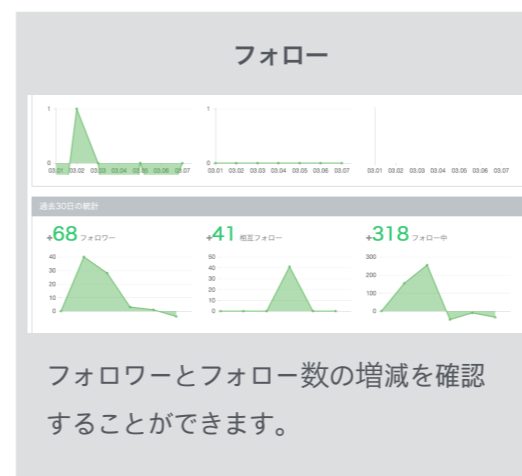

広告制作管理

分析からキャンペーン作成まで、ワンストップで管理！
Instagram運用効果を最大化する機能がすべて揃っています。

Instagram運用効果の可視化 分析機能

期間別に表示

自分のInstagramの統計を期間別に確認しましょう！

いいね！

もっとも多くいいね！をしてくれたの誰だろう？！

コメント

もっとも多くコメントをくれたの誰だろう？！

投稿

自分の投稿と他のユーザーの投稿を見やすく表示

ベストタイム

もっとも自分の投稿の反響の良い時間帯はいつ？

フォロー

フォロワーとアンフォロワーの統計

*解析機能の利用は、アカウント登録の翌日から可能となります。

Instagramのトレンドを可視化 ハッシュタグマップ

同時に利用されているハッシュタグを可視化する**ハッシュタグマップ**！

また最大3つまでハッシュタグを登録でき、そのハッシュタグと同時に利用されているハッシュタグの統計や関連投稿の確認可能。

関連するハッシュタグの傾向を読み取る事ができ、潜在ユーザーの獲得に役立ちます。

Instagramの投稿をリアルタイムで検索

検索機能

ロケーション検索

検索したいキーワードを入力すると、一致した投稿がマップ上に表示されます。特定のキーワードが、どのエリアで投稿されているかを簡単に探せます。

マップ検索

マップ上で指定した場所から、半径500M以内の投稿を一覧表示。特定エリアの人気動向を一目でチェックできます。

Instagramのキャンペーン

簡単作成/管理機能

2016-03-08 - 2016-03-08

hello

#love

当選者設定数: 10