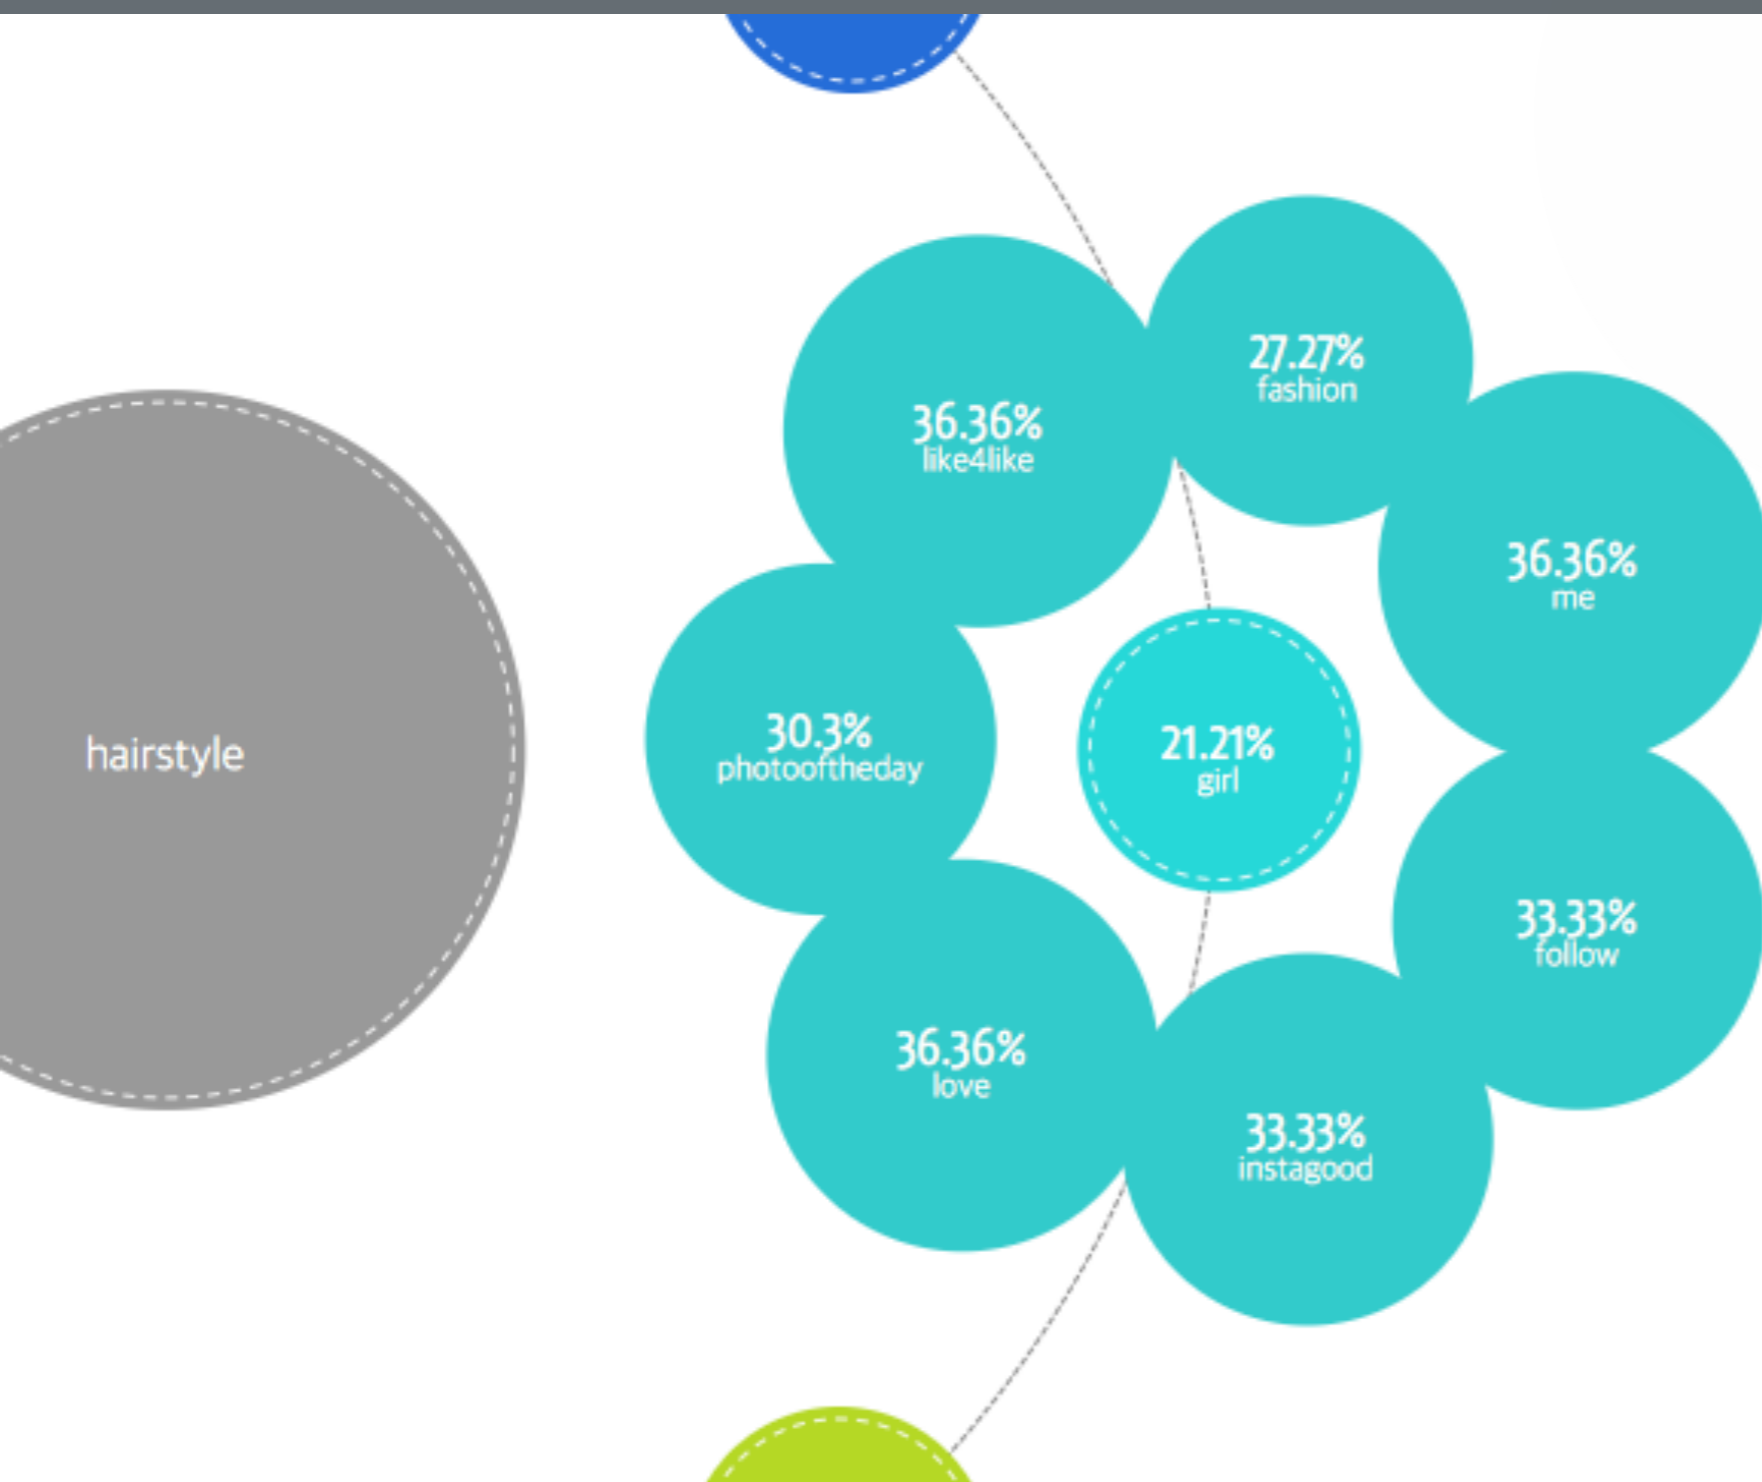

もっとも多くコメントをくれたの誰だろう？！

投稿

自分の投稿と他のユーザーの投稿を見やすく表示

ベストタイム

もっとも自分の投稿の反響の良い時間帯はいつ？

フォロー

フォロワーとアンフォロワーの統計

*解析機能の利用は、アカウント登録の翌日から可能となります。

Instagramのトレンドを可視化 ハッシュタグマップ

同時に利用されているハッシュタグを可視化する**ハッシュタグマップ**！

また最大3つまでハッシュタグを登録でき、そのハッシュタグと同時に利用されているハッシュタグの統計や関連投稿の確認可能。

関連するハッシュタグの傾向を読み取る事ができ、潜在ユーザーの獲得に役立ちます。

Instagramの投稿をリアルタイムで検索

検索機能

ロケーション検索

検索したいキーワードを入力すると、一致した投稿がマップ上に表示されます。特定のキーワードが、どのエリアで投稿されているかを簡単に探せます。

マップ検索

マップ上で指定した場所から、半径500M以内の投稿を一覧表示。特定エリアの人気動向を一目でチェックできます。

Instagramのキャンペーン

簡単作成/管理機能

2016-03-08 - 2016-03-08

hello

#love

当選者設定数: 10

自動投票

当選者を見る

当選者をリセットする

参加者数
68,548

当選者設定数
10

選択した当選者数
3

全てルールをクリアしている参加者リスト

参加ルール別の参加者リスト