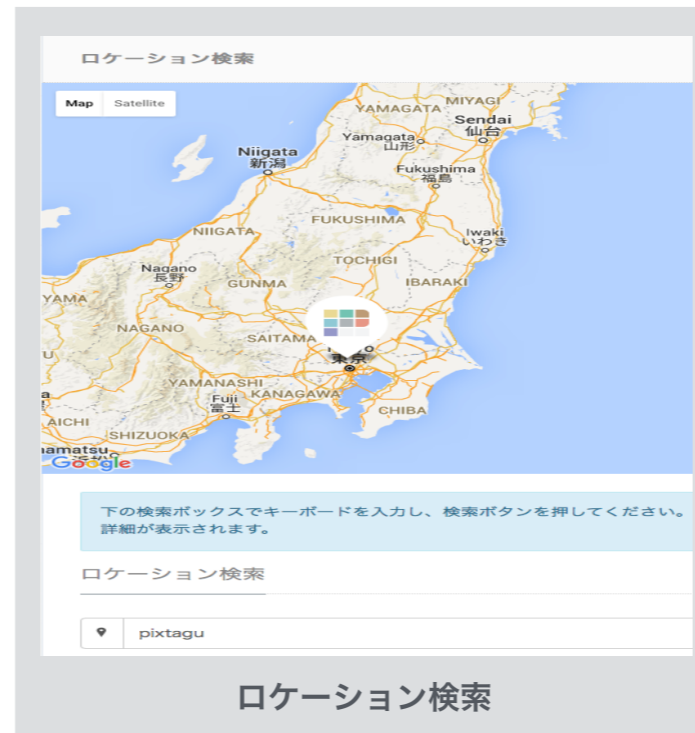

Instagramのトレンドを可視化 ハッシュタグマップ

同時に利用されているハッシュタグを可視化する**ハッシュタグマップ**！

また最大3つまでハッシュタグを登録でき、そのハッシュタグと同時に利用されているハッシュタグの統計や関連投稿の確認可能。

関連するハッシュタグの傾向を読み取る事ができ、潜在ユーザーの獲得に役立ちます。

Instagramの投稿をリアルタイムで検索

検索機能

ロケーション検索

検索したいキーワードを入力すると、一致した投稿がマップ上に表示されます。特定のキーワードが、どのエリアで投稿されているかを簡単に探せます。

マップ検索

マップ上で指定した場所から、半径500M以内の投稿を一覧表示。特定エリアの人気動向を一目でチェックできます。

Instagramのキャンペーン

簡単作成/管理機能

2016-03-08 - 2016-03-08

hello

#love

当選者設定数: 10

自動投票

当選者を見る

当選者をリセットする

参加者数
68,548

当選者設定数
10

選択した当選者数
3

全てルールをクリアしている参加者リスト

参加ルール別の参加者リスト