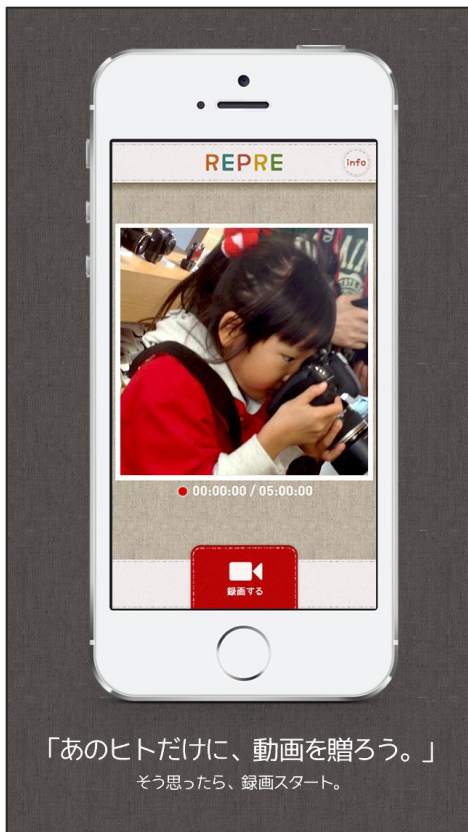

REPRE-リプレ-は、とても簡単に動画を贈ることができるサービスです。

贈りたい相手とだけ
動画を共有できる。

撮った動画は
URLを知っているひとだけが閲覧可能。
だから、贈りたい相手とだけ
共有できます。

共通のアプリを使わず
共有できる。

動画はブラウザで見れるから、
同じアプリを持っていない相手にも
贈ることができます。

アップロードを待たずに
共有できる。

録画しながら、
ストリーミングでサーバーに
アップロードしてるから、
手早く共有できます。

<http://repre.me>

簡単 / 動画共有サービス

REPRE

リプレ

Twitter @repre_me Facebook <https://www.facebook.com/repre.me>

アプリ起動後の録画開始画面です。

録画ストップ後のプレビュー画面です。

メールで簡単に動画を共有することができます。