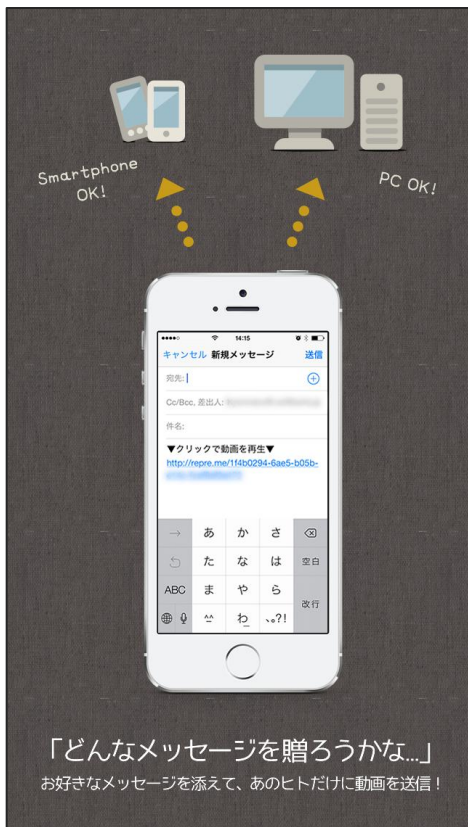

REPRE-リプレ-は、とても簡単に動画を贈ることができるサービスです。

贈りたい相手とだけ
動画を共有できる。

撮った動画は
URLを知っているひとだけが閲覧可能。
だから、贈りたい相手とだけ
共有できます。

共通のアプリを使わず
共有できる。

動画はブラウザで見れるから、
同じアプリを持っていない相手にも
贈ることができます。

アップロードを待たずに
共有できる。

録画しながら、
ストリーミングでサーバーに
アップロードしてるから、
手早く共有できます。

<http://repre.me>

簡単 / 動画共有サービス

REPRE

リプレ

Twitter @repre_me Facebook <https://www.facebook.com/repre.me>

アプリ起動後の録画開始画面です。

録画ストップ後のプレビュー画面です。

メールで簡単に動画を共有することができます。

スマートフォンのブラウザでの再生画面です。

パソコンのブラウザでの再生画面です。
パソコンでは動画のダウンロードができます。