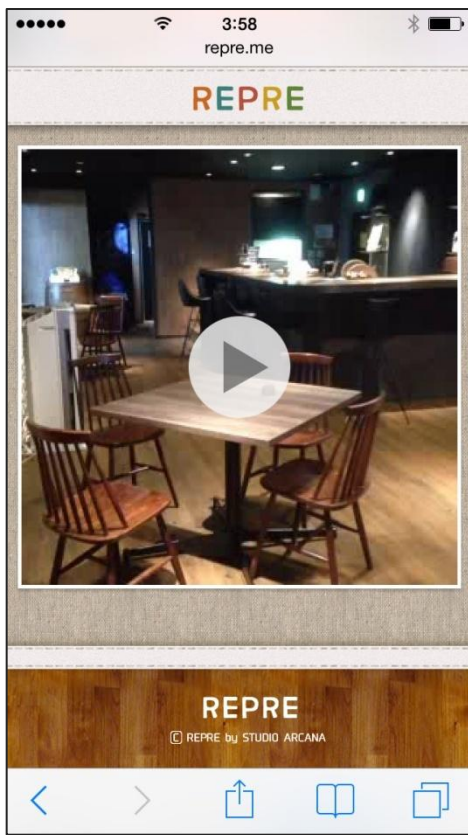

<http://repre.me>

簡単 / 動画共有サービス

REPRE

リプレ

Twitter @repre_me Facebook <https://www.facebook.com/repre.me>

アプリ起動後の録画開始画面です。

録画ストップ後のプレビュー画面です。

メールで簡単に動画を共有することができます。