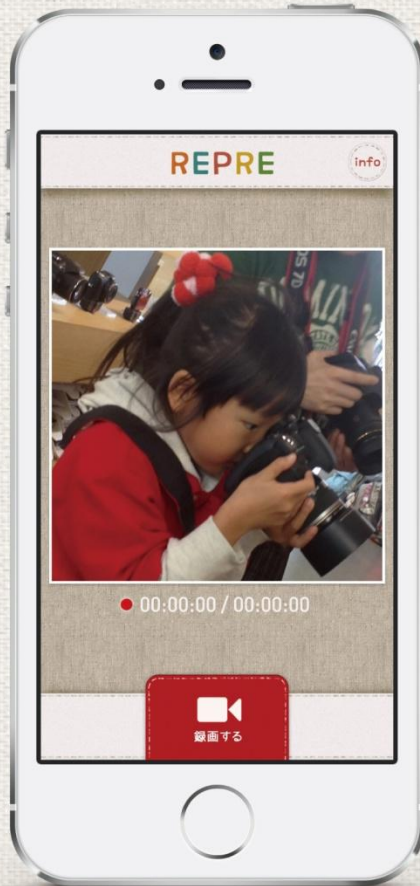

REPRE-リプレ-は、とても簡単に動画を贈ることができるサービスです。

贈りたい相手とだけ
動画を共有できる。

撮った動画は
URLを知っているひとだけが閲覧可能。
だから、贈りたい相手とだけ
共有できます。

共通のアプリを使わず
共有できる。

動画はブラウザで見れるから、
同じアプリを持っていない相手にも
贈ることができます。

アップロードを待たずに
共有できる。

録画しながら、
ストリーミングでサーバーに
アップロードしてるから、
手早く共有できます。