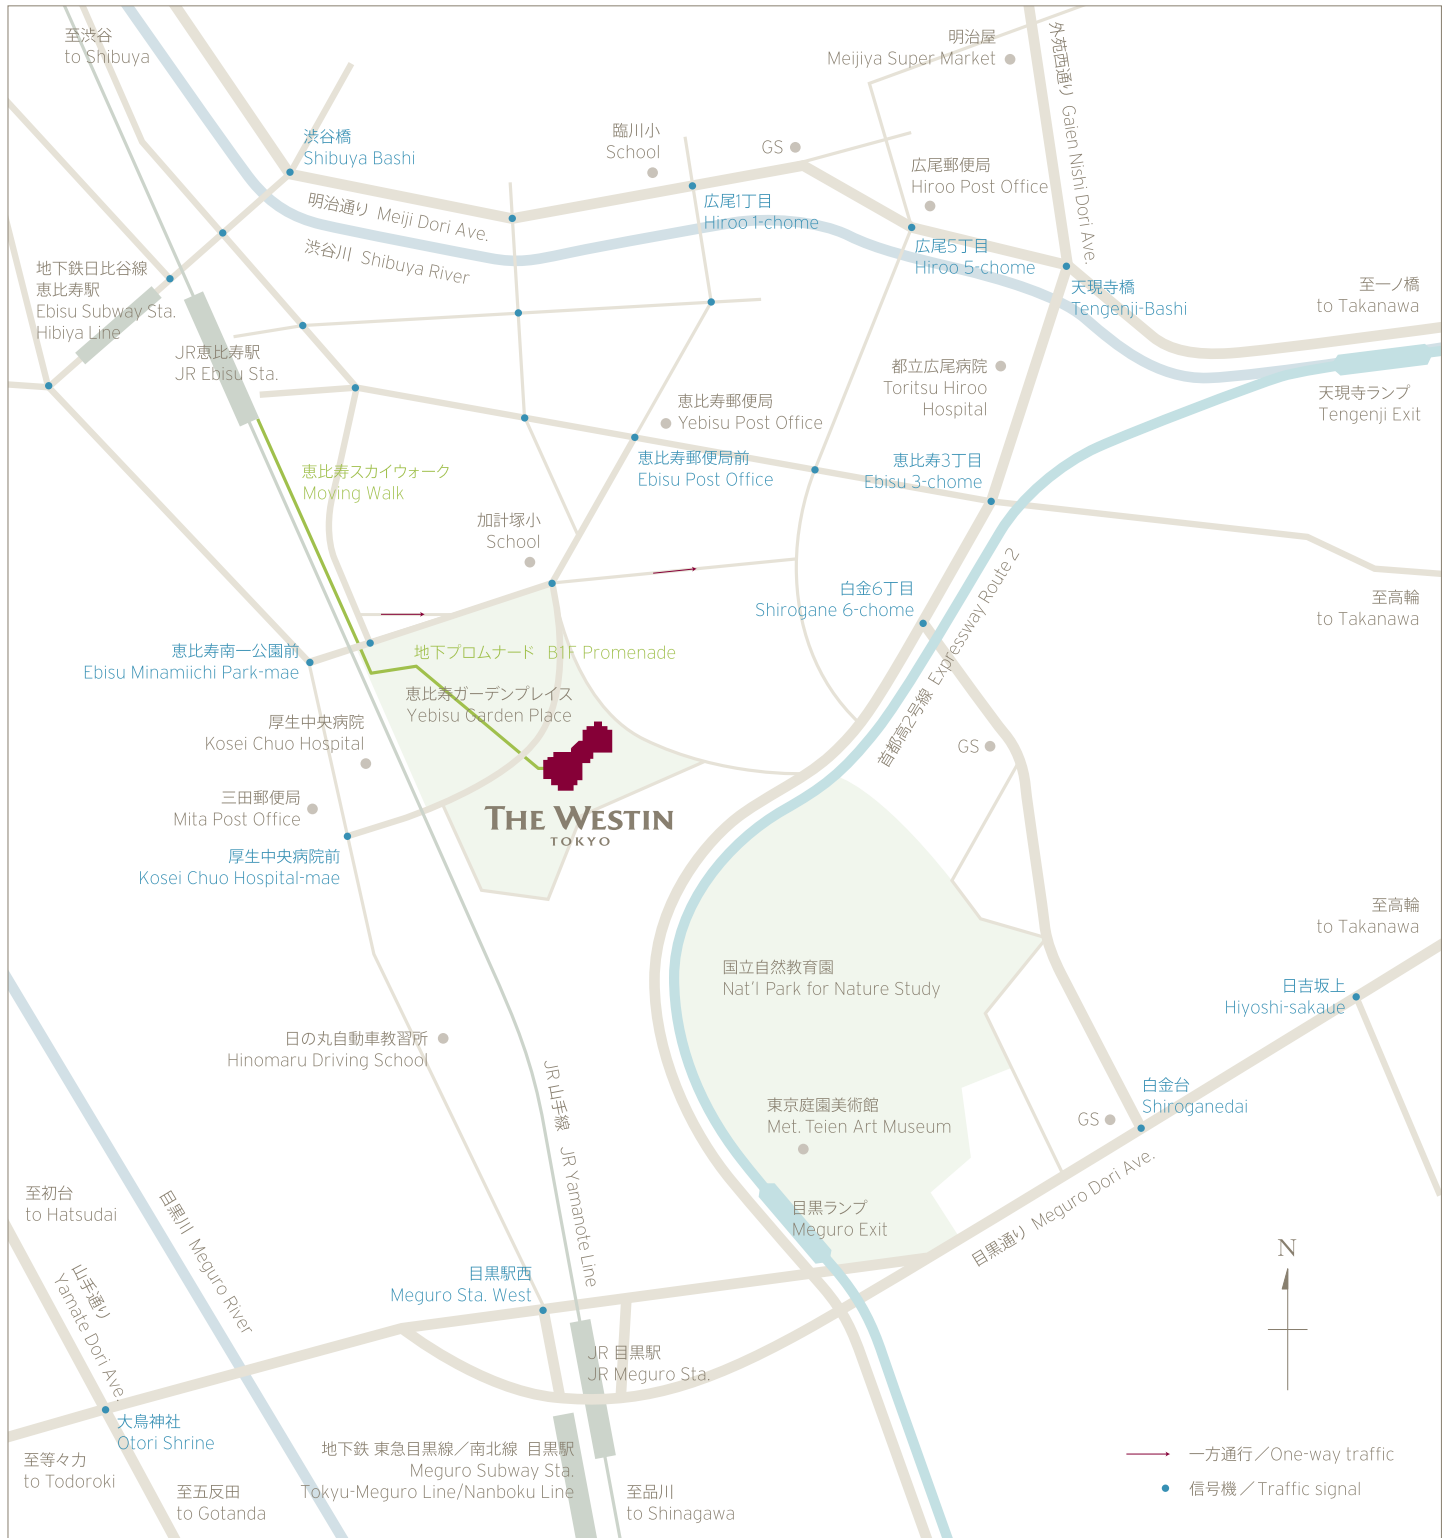

交通・アクセス

電車

JR山手線・埼京線「恵比寿駅」東口より
「恵比寿スカイウォーク」で約7分。
地下鉄日比谷線「恵比寿駅」下車。JR方面出口より
「恵比寿スカイウォーク」で約7分。

お車

首都高速2号目黒線の「天現寺ランプ」を降りて約5分。

空港へのアクセス

新東京国際空港(成田空港)は、当ホテルの北東約60kmに位置し、ホテルから空港までは、車・電車のいずれをご利用の場合も、120分程の所要時間が見込まれます。成田空港までは、ホテルよりエアポートリムジンバスもご利用になれます。※詳しくはウェスティン東京ホームページ参照。