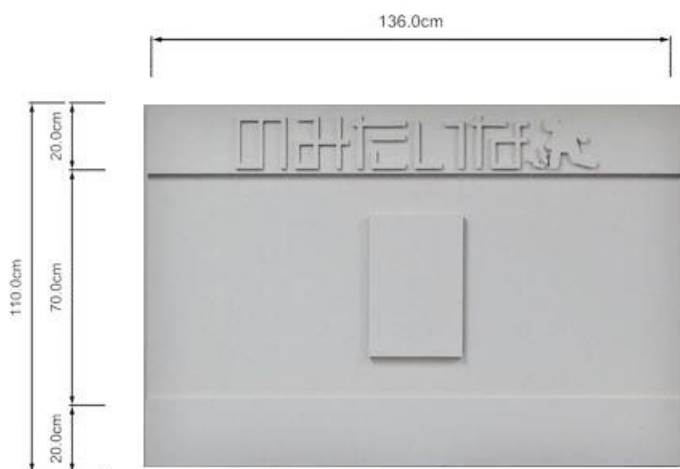

■ 強化段ボール仕器をパネルとして採用

1. ・ 軽量かつ耐久性を持ち合わせたパネルを採用
2. 各地で行われる展示会への運搬も容易で、複数回の利用可能

※投影パネル サンプル例