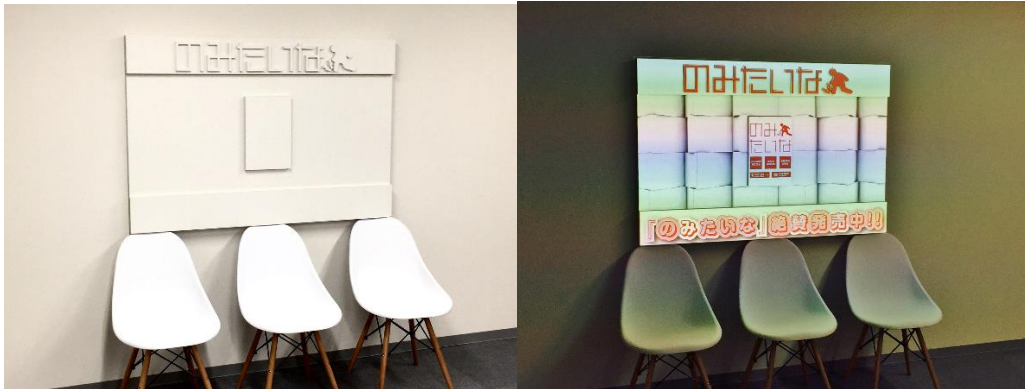

<http://www.hiwell.co.jp/event.html>

「ばねるびじょん-3DPM」は、アミューズメント施設や大型商業施設で実施されている大規模・高コストのプロジェクション・マッピングによる演出を、比較的規模感が小さい展示会、ショールーム、店舗ディスプレイを対象にすることで、高い演出効果を持ちながら低コスト（92.5万円〔税別〕～）で実現し提供するサービスとなります。

演出効果が高く注目を集めやすい上、印象に残るので広告効果は抜群！  
集客支援ツールとしてセールスプロモーションのキーサービスとなります。