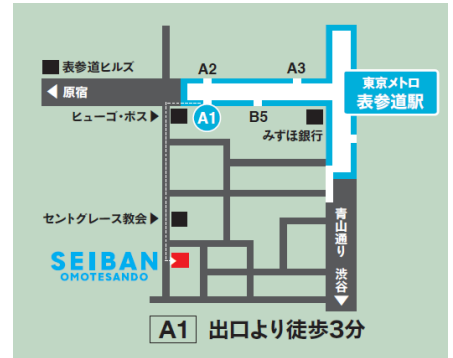

ご家族全員でお子さまの成長を思い、ランドセルコンシェルジュによるコンサルティングを受けながら、ぴったりのランドセルを選ぶ時間をお楽しみください。

1人でも多くの方に“ランドセルを買う前に1度は行っておきたい”とっていただける、「ランドセルの聖地」のような存在となることを目指します。

▲ランドセルを選びながら遊べるキッズゾーン

▲昔のランドセルと今のランドセルの背負い比ベゾーン

■店舗概要

店舗名：SEIBAN OMOTESANDO（セイバン表参道）
 オープン日：2014年5月30日（金）
 住所：〒107-0061
 東京都港区北青山3-15-16オラシオン青山1F
 営業時間：AM11:00～PM7:00
 定休日：毎週水曜日
 TEL：03-3486-6363