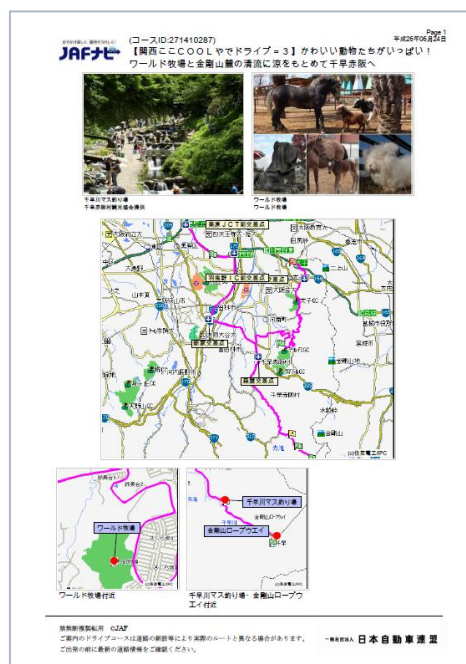

都会と郊外に「涼」をもとめて 夏のドライブコースを公開

JAF（一般社団法人日本自動車連盟）大阪支部は、ホームページ上のコンテンツ「総合観光情報サイト JAFナビ」の中で『夏のドライブコース』を公開しました。

これは、JAF職員が「涼」をテーマに大阪府内のエリアから夏におすすめするドライブコースを作成したもので、行楽シーズンを前に夏のドライブや旅行に参考となる情報を紹介したものです。

大阪市内と河内長野市、南河内郡の3エリアにおいてドライブコースを設定し、家族や友人などと一緒に楽しめるバーベキューやキャンプ、水遊びを交えながら、涼をもとめて複数のスポットをめぐる内容となっております。また、コース内においてドライブを楽しんでいただく他にも、ドライブ途中の立ち寄り施設でJAF会員優待や期間限定特別優待・プレゼント企画などの会員特典の実施や、地域の名産品・グルメの情報を盛り込んで紹介しております。その他にも、ドライブの経由地として紹介する各観光スポットについて、駐車場情報や、道路地図と共に順路や所要時間を掲載した情報もあわせて案内しており、楽しく便利に活用できるドライブプランとなっております。

【JAFナビ トップページ】

【ドライブコース例】

【コース名】

- 涼・遊・味 どれをとっても大満足！河内長野と和泉をたっぷりめぐろう♪(河内長野市)
- 水と光の首都・大阪で夏のマルシェ&オアシスで楽しむ「水の都の夕涼み」(大阪市)
- かわいい動物たちがいっぱい！ワールド牧場と金剛山麓の清流に涼をもとめて千早赤阪へ(南河内郡)

●このリリースに関するお問合せは、JAF大阪支部(担当:綾木)まで

TEL 072-645-1300(月～金 9:00～17:30)