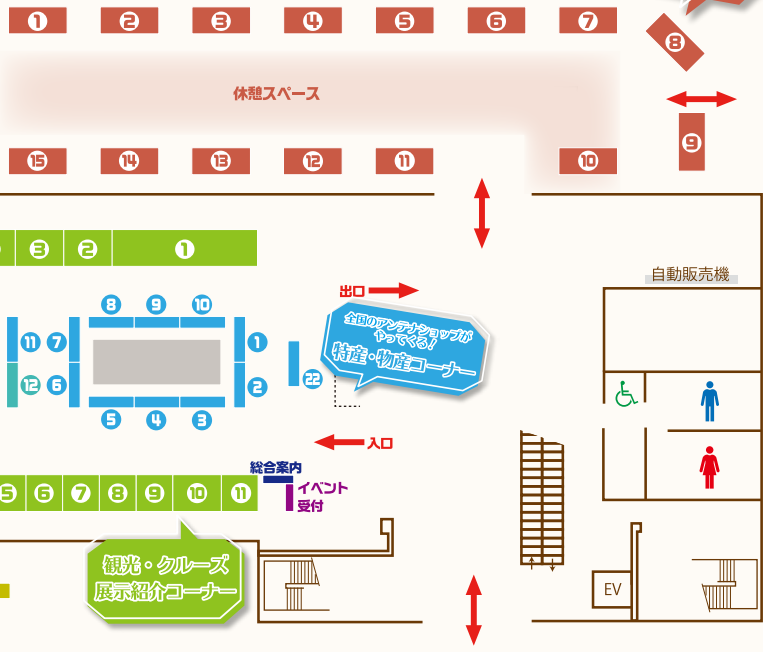

クルーズ 「旅」マルシェ 2022

2022.11.11(金)~13(日)

10:00~17:00 in 金沢港クルーズターミナル

- ◇主 催：クルーズ「旅」マルシェ 2022 実行委員会
- ◇共 催：金沢港クルーズターミナル / 金沢港振興協会
- ◇後 援：北国新聞社 / テレビ金沢 / 石川県 / 金沢市 / 全国新聞旅行協議会

クルーズ船 マルシエ 2022

キヤンペーン大集合!
クルーズコーナー

【同時開催】
クルマふれあい
フェスタランド

PR
ステージ

船のこどもを育てる
ガントリークレーン
見学会

観光・クルーズ
展示紹介コーナー

特産・物産コーナー

1 ひらみばん	12 福島県 アンテナショップ 日本橋ふくしま館
2 佃の佃煮	13 新潟県 アンテナショップ 新潟・食楽園
3 ウフドーナチュ	14 北海道 アンテナショップ 北海道マーケット
4 加賀味噌食品工業協業組合	15 青森県 アンテナショップ あおもり北彩館
5 PAPAN GA PAN	16 デザインオフィス YUKI TAKASE
6 和平商店	17 西山産業
7 Kuroneko Jack	18 pocapoca ice pop 12・13日
8 白龍堂	19 芝寿し
9 iWAFFLE	20 横浜八景島
10 和栗白露	21 アドベンチャーガーデン能美
11 井筒ハツ橋本舗	22 三越伊勢丹ニッコウトラベル

ガントリークレーン見学会 協賛：損害保険ジャパン 12日⑤・13日⑥

開催時間(1回定員30名) 事前申込 参加無料 イベント受付でお申し込みください。
 ①10:30~11:00 ②11:30~12:00 ③13:00~13:30
 ④14:00~14:30 ⑤15:00~15:30 ⑥16:00~16:30

紙テープ投げ 協賛：損害保険ジャパン 12日⑤・13日⑥

クルーズ船出航のときの紙テープ投げを体験できます。
 開催場所：送迎デッキ
 体験時間(各回定員50名) 参加無料 イベント受付でお申し込みください。
 ①12:30~12:50 ②14:30~14:50

観光・クルーズ展示紹介コーナー

1 金沢港	7 珠洲市
2 神戸港	8 日本旅行
3 高知県	9 にっぽん丸
4 境港	10 ぱしふいっくびいなす
5 損害保険ジャパン	11 ほっこく観光
6 こまつ観光物産ネットワーク	

PRステージ

12日⑤		13日⑥	
11:00~11:15	金沢港クイズ大会 (ひやくまんざん)	11:00~11:45	「境港」※山陰クイズ大会
12:00~12:30	神戸港クイズ大会	12:00~12:30	損害保険ジャパン (ジャパンダ)
13:00~13:15	金沢港クイズ大会 (ひやくまんざん)	13:00~13:30	珠洲市ジャンケン大会
13:45~14:30	「境港」※山陰クイズ大会	14:30~15:00	高知県
14:30~15:00	高知県	15:15~16:15	北国新聞文化センター講師によるパフォーマンス