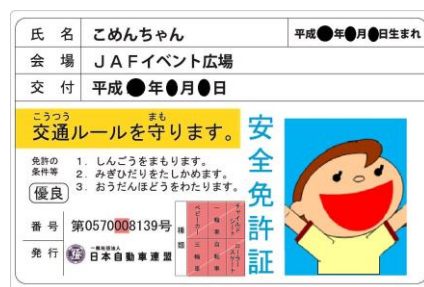

#### 施設内では期間限定の優待割引も開催中！

JAF（一般社団法人 日本自動車連盟）長野支部（支部長 宇都宮進一）は、11月3日（金・祝）～4日（土）の2日間、軽井沢農産物等直売施設 軽井沢発地市庭（長野県北佐久郡軽井沢町大字発地）にて開催される「軽井沢発地市庭 秋の大収穫祭」にブースを出展いたします（※秋の大収穫祭は11月5日まで）。

今回出展するブースでは、下記2種類の体験コーナーを通じ、家族で交通安全について考えていただくことを目的としています。

### 1. 子ども安全免許証

交通安全クイズに答えて運転免許証そっくりのカードが発行できます。日常の交通場面に関するクイズが出題され、正解するとゴールド免許になります。

名前や生年月日、そして写真が入る世界でたった1つだけの免許証は、イベントで毎回大人気です。