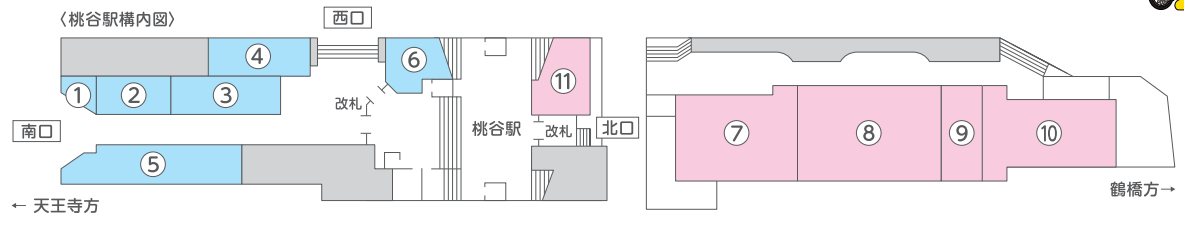

＼ お買い物をして素敵な景品を当てよう！ ＼

桃谷駅まちなみスタンプラリー

参加方法

駅ナカ店舗のレシート3枚と、桃谷駅前商店街のスタンプ3つを集めて抽選会に参加しよう。

※お買い上げ金額に関わらず、1回のお買い物でスタンプを1つ押印します。※同一店舗でのご利用も可能です。

〈抽選会場〉 桃谷駅前商店街内オリジン弁当横 特設コーナー

〈景 品〉 家電、旅行券、店舗協賛品、大阪環状線グッズ、スポーツ用品（協力：(株)デザート）等

STEP 1

スタンプとレシートを集めよう!

【お買い物期間】

2016年11/24(木)～12/10(土)

駅ナカ店舗

レシート3枚

桃谷駅前商店街

スタンプ3個

STEP 2

抽選会で当てよう!

【ガラガラ抽選会】

2016年12/9(金)・10(土)
11:00～19:00 11:00～17:00

ガラガラ抽選会に参加

会場：桃谷駅前商店街内オリジン弁当横 特設コーナー

レシート対象店舗

桃谷駅 駅ナカ店舗

- ① 菓匠 千鳥屋宗家
- 11/24(木) OPEN! ② 駅クオール薬局
- 11/24(木) OPEN! ③ スターバックス コーヒー
- ④ Sakana (惣菜)
- 12/9(金) OPEN! ⑤ セブン-イレブン ハートイン
- ⑥ GUTE (ベーカリー)

VIERRA桃谷

- ⑦ KAJICAFE (カジカフェ)
- ⑧ セリア
- ⑨ ソフトバンク
- ⑩ マツモトキヨシ
- ⑪ Atelier Bubu (アトリエブブ)

スタンプ対象店舗

桃谷駅前商店街

- 鳴門屋パン
- 靴下コボ
- たこやき まことや
- うつわの店 たにもと
- 鶏肉鶏卵 鳥清
- 知恵蔵書店 本の森
- フルーツたかやす
- 回生薬局
- イノウエスポーツ
- ブティック エレガンス
- オリジン弁当
- Floral 花 Land
- 宝石時計岩井
- 割烹おすし処 とびこめ
- ブティック セゾン
- 紳士服 長谷川
- 桑島写真スタジオ
- 磯丸水産 桃谷商店街店
- クレープの店 あんどれ
- アサノシューズ
- あだち鍼灸整骨院
- ピッツァ ジェラード カサディエロ
- 手打ちうどん 坂出
- フラワーショップたむら
- フォトステーション
- フラワーショップたむら
- 薬 マツモトキヨシ
- ペットランド
- 西條電器
- 韓流宇宙ショップ
- 美容室 MARCH coco
- イシイ衣料店
- 恵鍼灸整骨院
- 美容室 ワトワ
- 理容 PAPA'S

参加方法

駅ナカ店舗のレシート3枚と、桃谷駅前商店街のスタンプ3つを集めて抽選会に参加しよう!

対象店舗のレシート3枚が必要です。