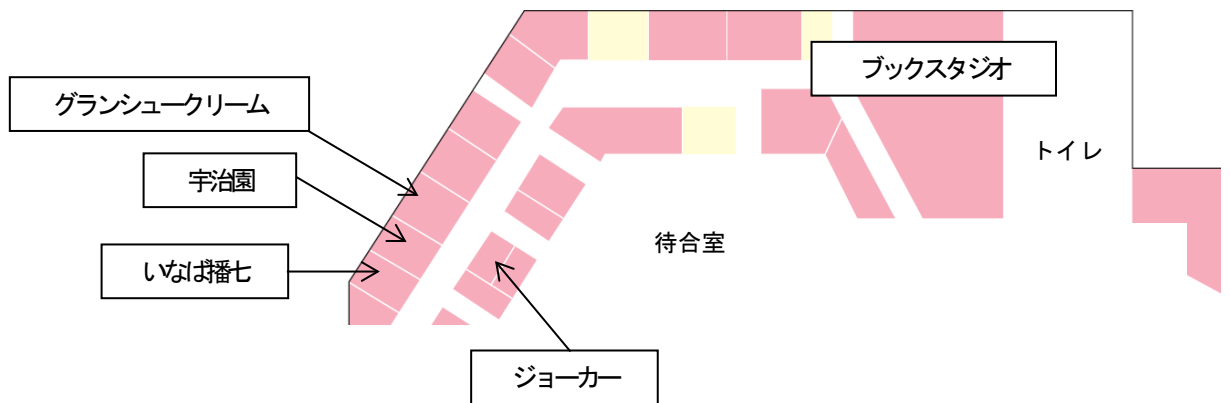

## ■店舗位置図

【エキマルシェ新大阪】

【店舗位置図】

—本件に関するお問い合わせ先—

エキマルシェ新大阪

TEL06-6309-5946

URL: <http://www.ekimarushinosaka.com/>