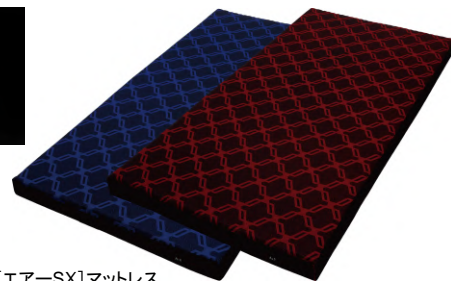

自宅も、遠征も、プレー中も、【エアール】シリーズで選手達のコンディショニングをサポート

コンディショニング・マットレス【エアール】の最上級モデル【エアールSX】マットレスをはじめ、遠征時などで快適な睡眠環境をつくる【エアールポータブル】モバイルマットやネックピローを「YOSHIMOTO Gaming」の所属選手達に提供。また、競技中の長時間の着座でも快適にプレーしていただけるよう、【エアールポータブル】クッションで選手達をバックアップします。8月2日～4日(※現地時間)にアメリカ・ラスベガスで開催予定の世界最大級の格闘ゲーム大会「EVO 2019」では、日本から出場する選手たちの試合中はもちろん、移動中や休憩中も西川がサポートします。

YOSHIMOTO Gaming所属選手 使用アイテム

多くのアスリートが愛用するコンディショニング・マットレス【エアール】

【エアール】は、敷き寝具の機能を進化させた特殊立体構造のコンディショニング・ギアです。睡眠時の体圧分散、寝姿勢保持、吸透湿性、放湿性、保温性などの機能を高め、快適な眠りへ導きます。マットレスや枕をはじめ、遠征時に持ち運べるポータブルアイテムなど、多彩なアイテムを揃えています。 【エアール】公式サイト: <https://www.airsleep.jp>

【エアールSX】マットレス

【エアールSX】マットレスは、しなやかにボディラインにフィットする柔軟性と、しっかりと身体を支える硬度、寝返りしやすい高弾力性の全てを兼ね備えた緻密なプロダクト。4層の異なる素材を用いた特殊立体クロススリット構造で、新たな調整スリットと、両サイドのエッジを強化したカットニングにより、眠りのフォームを繊細かつタフにサポートします。

価格: シングルサイズ 130,000円+税～

【エアールSX】マットレス

【エアールポータブル】モバイルマット/ ネックピロー / クッションL

【エアールポータブル】は、アスリートの遠征やビジネスマンの出張などの宿泊施設で快適な眠りを提供する持ち運び用の【エアール】です。

- モバイルマットは、一枚プラスするだけで【エアール】の機能を発揮。快眠をサポートします。価格: 33,000円+税
- ネックピローは、空気の出し入れで最適なボリュームに調整可能。快眠設計で移動中の首をサポートします。価格: 10,000円+税
- クッションLは、優れた体圧分散で長時間の着座でも快適にサポートします。価格: 12,000円+税