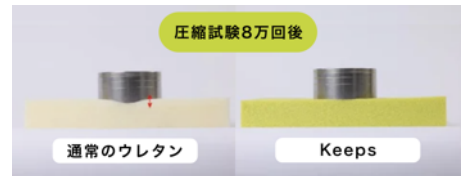

1) 坐骨ポケット：坐骨を安定させて座り時の前滑りを抑制し、座り姿勢でくつろぐ

2) 上腕骨ポケット：横向き寝時、ポケットに腕がぴたっとハマるので横向きでも疲れにくい。

3) S字ライン：頸椎のカーブに沿うラインで、理想の姿勢を自然にキープ。仮眠にもおすすめです。

2) うつ伏せサポート：適度なリクライニングで体にフィットし、顔と腕を優しく支え疲れにくい。

■ 一点に集中していた圧力を分散

これまで一定の場所にかかっていた圧力を分散することで、長時間同じ姿勢でも体に負担を感じにくく、ラクな姿勢が続きます。下図の通り、座り姿勢、横向き寝ともに、ピロークッションなしだと一点が常に赤く、極端に体重がかかっていることがわかります。ピロークッションを使用すると、赤い部分が少なくなり、圧力が集中することなくバランスよく体重を支えられます。

■ 西川の眠りの科学を応用して設計した理想のお昼寝まくら

長年眠りを研究してきた西川が提唱する、仮眠に最適なベッドの傾斜を応用。入眠しやすく、それでいて眠りすぎない角度です。

■ 清潔に使用できる

側生地は取り外して洗濯ができます。また、ご家族でひとつを使用する際に便利な専用カバー(全3色)も展開します。着脱が簡単で、自分専用カバーがあれば気兼ねなく使用できます。

■ 優れた耐久性

高反発、高耐久なウレタンを使用しています。リッチな座り心地が長く続きます。

■ 使う場所を選ばず、家のあらゆる場所で活躍

底面には滑り止めが付いていて、ソファや絨毯、ベッドなどどんな場所でもずれにくく快適。

「寝姿勢」を研究してきた西川のデータを応用

日本睡眠科学研究所 所長 野々村琢人 コメント

今回の『Keeps ピロークッション』は、テレビを見ている時やソファでくつろぐ時に姿勢が特に乱れがちであることに着目しました。日本睡眠科学研究所では、膨大な体形データを使い、これまで多くのマットレスやまくらを研究してきました。それらのデータや科学的な知見を『Keeps ピロークッション』の設計に活かすことで、くつろいでいる時の仰向き寝、横向き寝、うつ伏せ、座姿勢をサポートする「Multi Hold System」を開発しました。

【日本睡眠科学研究所】人間の睡眠生理の解明やより良い睡眠環境の開発を目指し、寝具業界としては先駆けとなる研究所として、1984年に設立しました。企業・大学・研究機関とも協力して様々な研究活動を推進。その結果は、西川の数々の画期的な寝具や寝環境の開発に活かされ、睡眠の質の向上に貢献しています。

商品名: Keeps(キープス) ピロークッション
サイズ: 幅約51cm、奥行き約64cm×高さ33cm
組成: 側地 / 表面・マチ ポリエステル100%、
裏地 ポリエステル100%(滑り止め加工)
詰めもの / ウレタンフォーム