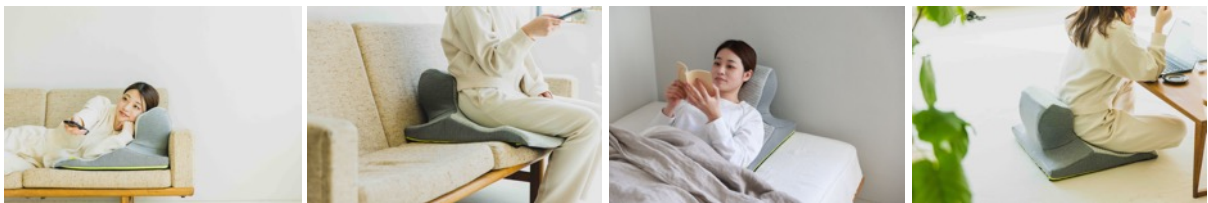

ピロークッションへ寄りかかったときに、クッションが体型に合わせて程よく沈むことで、しっかりフィット。背中をしっかり支えることで、瞬時に姿勢をサポートします。

■ 骨ポジションを安定させて理想の姿勢に導く西川独自の技術「Multi Hold System」

リラックス中にとるさまざまな姿勢に応じて、重要となる骨をしっかりホールド。それぞれ、「坐骨ポケット」「上腕骨ポケット」「S字ライン」「うつ伏せサポート」が機能し、座り姿勢、横向き寝、仰向け、うつ伏せ、をサポートします。これにより、理想の姿勢を自然に保つことで、より体の負担を軽減することが可能になります。

1) 坐骨ポケット：坐骨を安定させて座り時の前滑りを抑制し、座り姿勢でくつろぐ

2) 上腕骨ポケット：横向き寝時、ポケットに腕がぴたっとハマるので横向きでも疲れにくい。

3) S字ライン：頸椎のカーブに沿うラインで、理想の姿勢を自然にキープ。仮眠にもおすすめです。

2) うつ伏せサポート：適度なリクライニングで体にフィットし、顔と腕を優しく支え疲れにくい。

■ 一点に集中していた圧力を分散

これまで一定の場所にかかっていた圧力を分散することで、長時間同じ姿勢でも体に負担を感じにくく、ラクな姿勢が続きます。下図の通り、座り姿勢、横向き寝ともに、ピロークッションなしだと一点が常に赤く、極端に体重がかかっていることがわかります。ピロークッションを使用すると、赤い部分が少なくなり、圧力が集中することなくバランスよく体重を支えられます。

■ 西川の眠りの科学を応用して設計した理想のお昼寝まくら

長年眠りを研究してきた西川が提唱する、仮眠に最適なベッドの傾斜を応用。入眠しやすく、それでいて眠りすぎない角度です。

■ 清潔に使用できる

側生地は取り外して洗濯ができます。また、ご家族でひとつを使用する際に便利な専用カバー(全3色)も展開します。着脱が簡単で、自分専用カバーがあれば気兼ねなく使用できます。

■ 優れた耐久性

高反発、高耐久なウレタンを使用しています。リッチな座り心地が長く続きます。

■ 使う場所を選ばず、家のあらゆる場所で活躍

底面には滑り止めが付いていて、ソファや絨毯、ベッドなどどんな場所でもずれにくく快適。

「寝姿勢」を研究してきた西川のデータを応用

日本睡眠科学研究所 所長 野々村琢人 コメント

今回の『Keeps ピロークッション』は、テレビを見ている時やソファでくつろぐ時に姿勢が特に乱れがちであることに着目しました。日本睡眠科学研究所では、膨大な体形データを使い、これまで多くのマットレスやまくらを研究してきました。それらのデータや科学的な知見を『Keeps ピロークッション』の設計に活かすことで、くつろいでいる時の仰向き寝、横向き寝、うつ伏せ、座姿勢をサポートする「Multi Hold System」を開発しました。