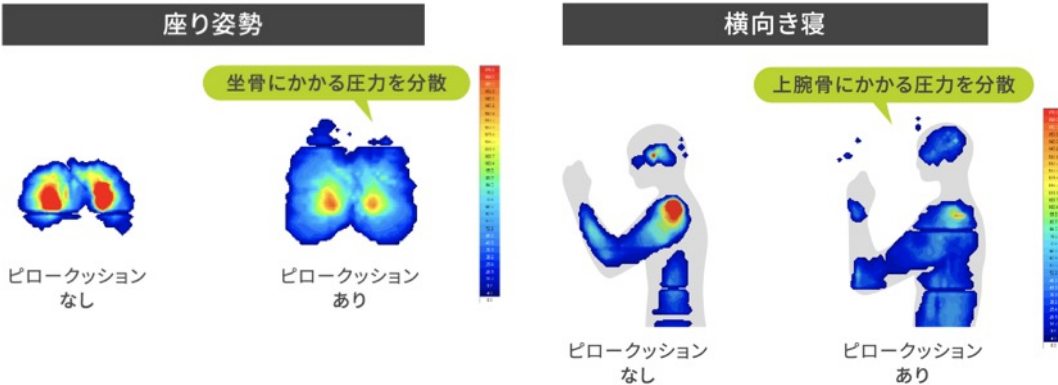

ピロークッションへ寄りかかったときに、クッションが体型に合わせて程よく沈むことで、しっかりフィット。背中をしっかり支えることで、瞬時に姿勢をサポートします。

■ 骨ポジションを安定させて理想の姿勢に導く西川独自の技術「Multi Hold System」

リラックス中にとるさまざまな姿勢に応じて、重要となる骨をしっかりホールド。それぞれ、「坐骨ポケット」「上腕骨ポケット」「S字ライン」「うつ伏せサポート」が機能し、座り姿勢、横向き寝、仰向け、うつ伏せ、をサポートします。これにより、理想の姿勢を自然に保つことで、より体の負担を軽減することが可能になります。

1) 坐骨ポケット：坐骨を安定させて座り時の前滑りを抑制し、座り姿勢でくつろぐ

2) 上腕骨ポケット：横向き寝時、ポケットに腕がぴたっとハマるので横向きでも疲れにくい。

3) S字ライン：頸椎のカーブに沿うラインで、理想の姿勢を自然にキープ。仮眠にもおすすめです。

2) うつ伏せサポート：適度なリクライニングで体にフィットし、顔と腕を優しく支え疲れにくい。

■ 一点に集中していた圧力を分散

これまで一定の場所にかかっていた圧力を分散することで、長時間同じ姿勢でも体に負担を感じにくく、ラクな姿勢が続きます。下図の通り、座り姿勢、横向き寝ともに、ピロークッションなしだと一点が常に赤く、極端に体重がかかっていることがわかります。ピロークッションを使用すると、赤い部分が少なくなり、圧力が集中することなくバランスよく体重を支えられます。

■ 西川の眠りの科学を応用して設計した理想のお昼寝まくら

長年眠りを研究してきた西川が提唱する、仮眠に最適なベッドの傾斜を応用。入眠しやすく、それでいて眠りすぎない角度です。

■ 清潔に使用できる

側生地は取り外して洗濯ができます。また、ご家族でひとつを使用する際に便利な専用カバー(全3色)も展開します。着脱が簡単で、自分専用カバーがあれば気兼ねなく使用できます。

■ 優れた耐久性

高反発、高耐久なウレタンを使用しています。リッチな座り心地が長く続きます。

■ 使う場所を選ばず、家のあらゆる場所で活躍

底面には滑り止めが付いていて、ソファや絨毯、ベッドなどどんな場所でもずれにくく快適。

「寝姿勢」を研究してきた西川のデータを応用

日本睡眠科学研究所 所長 野々村琢人 コメント

今回の『Keeps ピロークッション』は、テレビを見ている時やソファでくつろぐ時に姿勢が特に乱れがちであることに着目しました。日本睡眠科学研究所では、膨大な体形データを使い、これまで多くのマットレスやまくらを研究してきました。それらのデータや科学的な知見を『Keeps ピロークッション』の設計に活かすことで、くつろいでいる時の仰向き寝、横向き寝、うつ伏せ、座姿勢をサポートする「Multi Hold System」を開発しました。