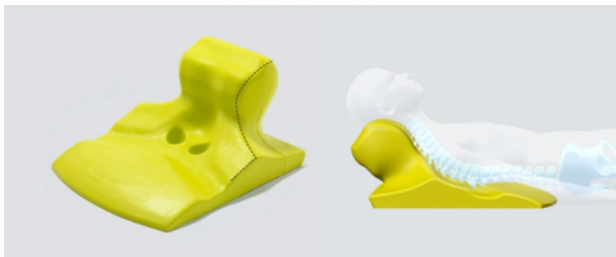

ピロークッションへ寄りかかったときに、クッションが体型に合わせて程よく沈むことで、しっかりフィット。背中をしっかり支えることで、瞬時に姿勢をサポートします。

■ 骨ポジションを安定させて理想の姿勢に導く西川独自の技術「Multi Hold System」

リラックス中にとるさまざまな姿勢に応じて、重要となる骨をしっかりホールド。それぞれ、「坐骨ポケット」「上腕骨ポケット」「S字ライン」「うつ伏せサポート」が機能し、座り姿勢、横向き寝、仰向け、うつ伏せ、をサポートします。これにより、理想の姿勢を自然に保つことで、より体の負担を軽減することが可能になります。

1) 坐骨ポケット：坐骨を安定させて座り時の前滑りを抑制し、座り姿勢でくつろぐ

2) 上腕骨ポケット：横向き寝時、ポケットに腕がぴたっとハマるので横向きでも疲れにくい。

3) S字ライン：頸椎のカーブに沿うラインで、理想の姿勢を自然にキープ。仮眠にもおすすめです。

2) うつ伏せサポート：適度なリクライニングで体にフィットし、顔と腕を優しく支え疲れにくい。

■ 一点に集中していた圧力を分散

これまで一定の場所にかかっていた圧力を分散することで、長時間同じ姿勢でも体に負担を感じにくく、ラクな姿勢が続きます。下図の通り、座り姿勢、横向き寝ともに、ピロークッションなしだと一点が常に赤く、極端に体重がかかっていることがわかります。ピロークッションを使用すると、赤い部分が少なくなり、圧力が集中することなくバランスよく体重を支えられます。

■ 西川の眠りの科学を応用して設計した理想のお昼寝まくら

長年眠りを研究してきた西川が提唱する、仮眠に最適なベッドの傾斜を応用。入眠しやすく、それでいて眠りすぎない角度です。

■ 清潔に使用できる

側生地は取り外して洗濯ができます。また、ご家族でひとつを使用する際に便利な専用カバー(全3色)も展開します。着脱が簡単で、自分専用カバーがあれば気兼ねなく使用できます。

■ 優れた耐久性

高反発、高耐久なウレタンを使用しています。リッチな座り心地が長く続きます。

■ 使う場所を選ばず、家のあらゆる場所で活躍

底面には滑り止めが付いていて、ソファや絨毯、ベッドなどどんな場所でもずれにくく快適。

「寝姿勢」を研究してきた西川のデータを応用

日本睡眠科学研究所 所長 野々村琢人 コメント

今回の『Keeps ピロークッション』は、テレビを見ている時やソファでくつろぐ時に姿勢が特に乱れがちであることに着目しました。日本睡眠科学研究所では、膨大な体形データを使い、これまで多くのマットレスやまくらを研究してきました。それらのデータや科学的な知見を『Keeps ピロークッション』の設計に活かすことで、くつろいでいる時の仰向き寝、横向き寝、うつ伏せ、座姿勢をサポートする「Multi Hold System」を開発しました。